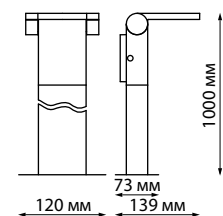

357446

357522 темно-серый

357522

IP 54 
Светильник ландшафтный светодиодный
 Корпус – алюминий/
 рассеиватель – поликарбонат
 10 Вт 48 LED SMD 2835
 220-240 В 600 Лм 3000 К
 Цвет LED теплый белый
 Диапазон раб. тем-р
 от -20° до +40° С
 Угол поворота 90°
 Угол рассеивания 120°

357522

357520 темно-серый

357520

IP 65 
Светильник ландшафтный светодиодный
 Корпус – алюминий/
 рассеиватель – поликарбонат
 20 Вт 100 LED 2835 SMD
 220-240 В 1800 Лм 3000 К
 Цвет LED теплый белый
 Диапазон раб. тем-р
 от -20° до +40° С
 Угол рассеивания 112°

357521

IP 54 
Светильник ландшафтный светодиодный
 Корпус – алюминий/
 рассеиватель – поликарбонат
 10 Вт 48 LED SMD 2835
 220-240 В 600 Лм 3000 К
 Цвет LED теплый белый
 Диапазон раб. тем-р
 от -20° до +40° С
 Угол поворота 90°
 Угол рассеивания 120°