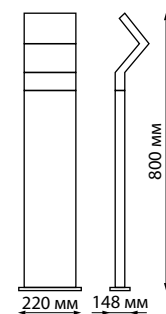

357446 темно-серый

357446

IP 65 
Светильник ландшафтный светодиодный
 Корпус – алюминий/
 рассеиватель – поликарбонат
 20 Вт 100 LED SMD 2835
 220-240 В 1300 Лм 3000 К
 Цвет LED теплый белый
 Диапазон раб. тем-р
 от -20° до +40° С
 Угол рассеивания 120°/120°

357446

357522 темно-серый

357522

IP 54 
Светильник ландшафтный светодиодный
 Корпус – алюминий/
 рассеиватель – поликарбонат
 10 Вт 48 LED SMD 2835
 220-240 В 600 Лм 3000 К
 Цвет LED теплый белый
 Диапазон раб. тем-р
 от -20° до +40° С
 Угол поворота 90°
 Угол рассеивания 120°

357522

357520 темно-серый

357520

IP 65 
Светильник ландшафтный светодиодный
 Корпус – алюминий/
 рассеиватель – поликарбонат
 20 Вт 100 LED 2835 SMD
 220-240 В 1800 Лм 3000 К
 Цвет LED теплый белый
 Диапазон раб. тем-р
 от -20° до +40° С
 Угол рассеивания 112°

357521

IP 54 
Светильник ландшафтный светодиодный
 Корпус – алюминий/
 рассеиватель – поликарбонат
 10 Вт 48 LED SMD 2835
 220-240 В 600 Лм 3000 К
 Цвет LED теплый белый
 Диапазон раб. тем-р
 от -20° до +40° С
 Угол поворота 90°
 Угол рассеивания 120°