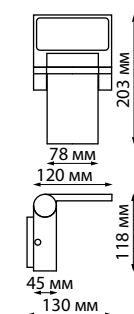

IP 65
Светильник ландшафтный светодиодный
Корпус – алюминий/
рассеиватель – поликарбонат
20 Вт 100 LED SMD 2835
220-240 В 1300 Лм 3000 К
Цвет LED теплый белый
Диапазон раб. тем-р
от -20° до +40° С
Угол рассеивания 120°/120°

IP 54
Светильник ландшафтный светодиодный
Корпус – алюминий/
рассеиватель – поликарбонат
10 Вт 48 LED SMD 2835
220-240 В 600 Лм 3000 К
Цвет LED теплый белый
Диапазон раб. тем-р
от -20° до +40° С
Угол поворота 90°
Угол рассеивания 120°

357522

357520

IP 65
Светильник ландшафтный светодиодный
Корпус – алюминий/
рассеиватель – поликарбонат
20 Вт 100 LED 2835 SMD
220-240 В 1800 Лм 3000 К
Цвет LED теплый белый
Диапазон раб. тем-р
от -20° до +40° С
Угол рассеивания 112°

357521

IP 54
Светильник ландшафтный светодиодный
Корпус – алюминий/
рассеиватель – поликарбонат
10 Вт 48 LED SMD 2835
220-240 В 600 Лм 3000 К
Цвет LED теплый белый
Диапазон раб. тем-р
от -20° до +40° С
Угол поворота 90°
Угол рассеивания 120°

357521

ROCA

ROCA