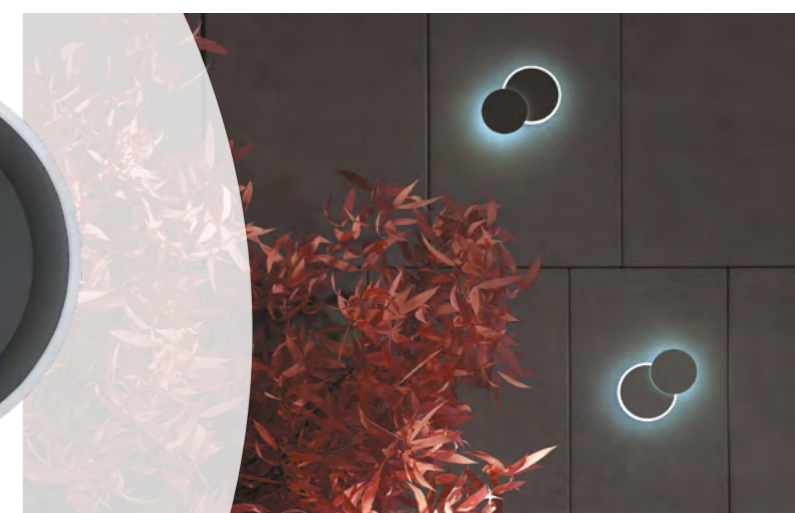

358936

IP 65
Светильник ландшафтный светодиодный
Алюминий
12 Вт 85-265 В
1020 Лм 4000 К
Цвет LED белый
Диапазон раб. тем-р от -20° до +50° С
Угол рассеивания 60°

358937

IP 65
Светильник ландшафтный светодиодный
Алюминий
12 Вт 85-265 В
1020 Лм 4000 К
Цвет LED белый
Диапазон раб. тем-р от -20° до +50° С
Угол рассеивания 60°

359163 **NEW**
359164
359165

IP 54
Светильник ландшафтный светодиодный
Алюминий
16 Вт 220 В 960 Лм 4000 К
Цвет LED белый
Диапазон раб. тем-р от -20° до +45° С
Угол рассеивания 120°
Угол поворота 350°

359165 черный

CALLE

SMENA

359163

359164

359165