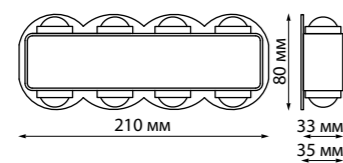

IP 54
Светильник ландшафтный светодиодный
Алюминий
6 Вт 6 COB 85-265 В
510 Лм 4000 К
Цвет LED белый
Диапазон раб. тем-р от -20° до +50° С
Угол рассеивания 30°

358571

IP 54
Светильник ландшафтный светодиодный
Алюминий
8 Вт 4 COB 85-265 В
680 Лм 4000 К
Цвет LED белый
Диапазон раб. тем-р от -20° до +50° С
Угол рассеивания 60°

IP 54
Светильник ландшафтный светодиодный
Алюминий
8 Вт 8 COB 85-265 В
680 Лм 4000 К
Цвет LED белый
Диапазон раб. тем-р от -20° до +50° С
Угол рассеивания 30°

358572

IP 54
Светильник ландшафтный светодиодный
Алюминий
16 Вт 8 COB 85-265 В
1360 Лм 4000 К
Цвет LED белый
Диапазон раб. тем-р от -20° до +50° С
Угол рассеивания 60°

IP 54
Светильник ландшафтный светодиодный
Алюминий
6 Вт 6 COB 85-265 В
510 Лм 4000 К
Цвет LED белый
Диапазон раб. тем-р от -20° до +50° С
Угол рассеивания 50°

358573

IP 54
Светильник ландшафтный светодиодный
Алюминий
12 Вт 6 COB 85-265 В
1020 Лм 4000 К
Цвет LED белый
Диапазон раб. тем-р от -20° до +50° С
Угол рассеивания 60°

IP 54
Светильник ландшафтный светодиодный
Алюминий
8 Вт 8 COB 85-265 В
680 Лм 4000 К
Цвет LED белый
Диапазон раб. тем-р от -20° до +50° С
Угол рассеивания 50°

CALLE

358568

358571

358573

CALLE