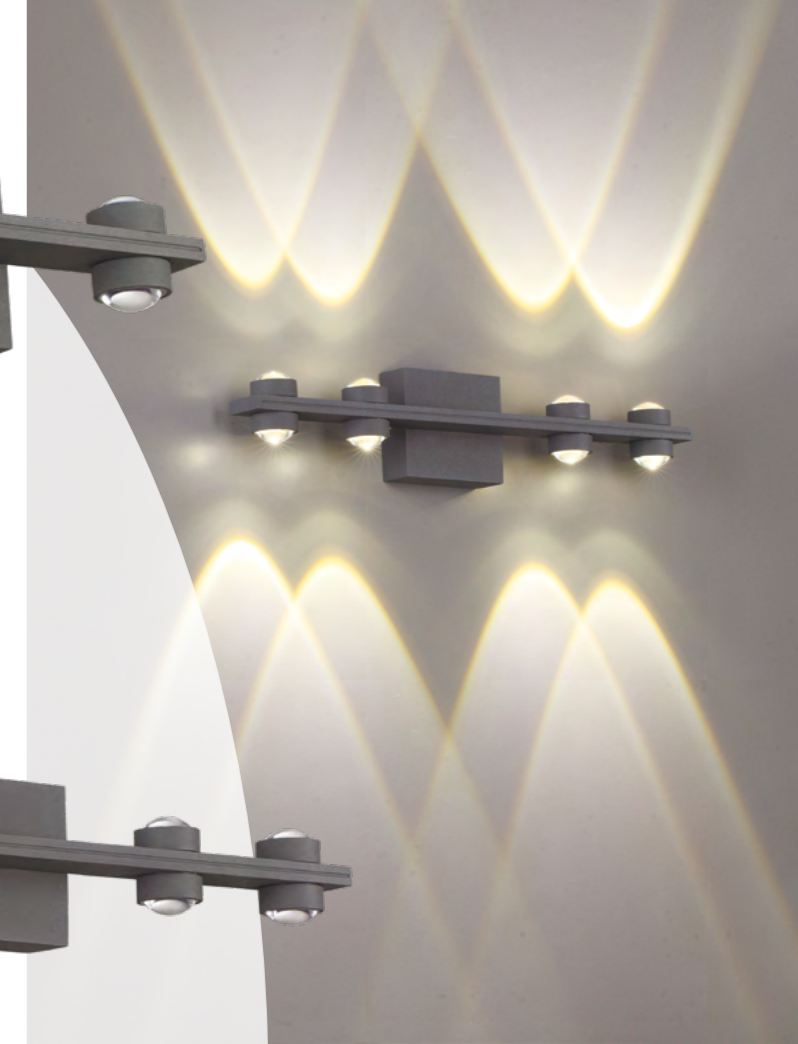

IP 54
Светильник ландшафтный светодиодный
Алюминий
6 Вт 6 COB 85-265 В
510 Лм 4000 К
Цвет LED белый
Диапазон раб. тем-р от -20° до +50° С
Угол рассеивания 30°

358571

IP 54
Светильник ландшафтный светодиодный
Алюминий
8 Вт 4 COB 85-265 В
680 Лм 4000 К
Цвет LED белый
Диапазон раб. тем-р от -20° до +50° С
Угол рассеивания 60°

IP 54
Светильник ландшафтный светодиодный
Алюминий
8 Вт 8 COB 85-265 В
680 Лм 4000 К
Цвет LED белый
Диапазон раб. тем-р от -20° до +50° С
Угол рассеивания 30°

358572

IP 54
Светильник ландшафтный светодиодный
Алюминий
16 Вт 8 COB 85-265 В
1360 Лм 4000 К
Цвет LED белый
Диапазон раб. тем-р от -20° до +50° С
Угол рассеивания 60°

IP 54
Светильник ландшафтный светодиодный
Алюминий
6 Вт 6 COB 85-265 В
510 Лм 4000 К
Цвет LED белый
Диапазон раб. тем-р от -20° до +50° С
Угол рассеивания 50°

358573

IP 54
Светильник ландшафтный светодиодный
Алюминий
12 Вт 6 COB 85-265 В
1020 Лм 4000 К
Цвет LED белый
Диапазон раб. тем-р от -20° до +50° С
Угол рассеивания 60°

IP 54
Светильник ландшафтный светодиодный
Алюминий
8 Вт 8 COB 85-265 В
680 Лм 4000 К
Цвет LED белый
Диапазон раб. тем-р от -20° до +50° С
Угол рассеивания 50°

CALLE

358568

CALLE