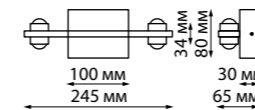

358571

CALLE