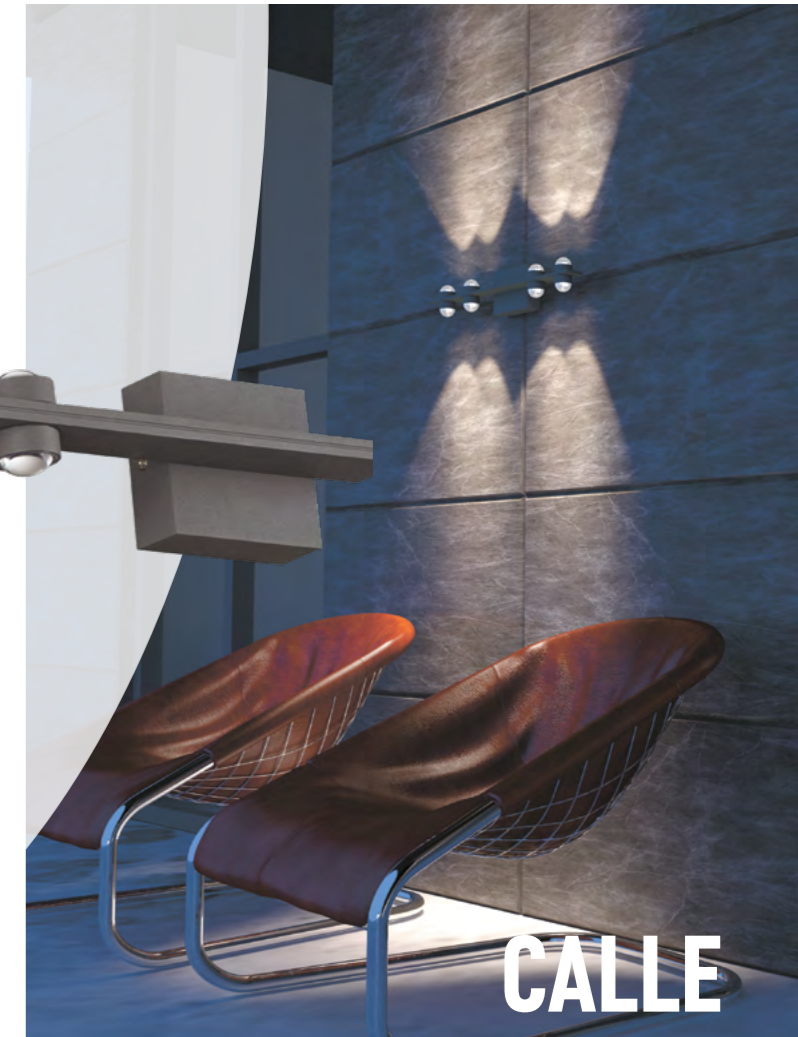

IP 54
Светильник ландшафтный светодиодный
Алюминий
6 Вт 6 COB 85-265 В
510 Лм 4000 К
Цвет LED белый
Диапазон раб. тем-р от -20° до +50° С
Угол рассеивания 30°

358571

IP 54
Светильник ландшафтный светодиодный
Алюминий
8 Вт 4 COB 85-265 В
680 Лм 4000 К
Цвет LED белый
Диапазон раб. тем-р от -20° до +50° С
Угол рассеивания 60°

IP 54
Светильник ландшафтный светодиодный
Алюминий
8 Вт 8 COB 85-265 В
680 Лм 4000 К
Цвет LED белый
Диапазон раб. тем-р от -20° до +50° С
Угол рассеивания 30°

358572

IP 54
Светильник ландшафтный светодиодный
Алюминий
16 Вт 8 COB 85-265 В
1360 Лм 4000 К
Цвет LED белый
Диапазон раб. тем-р от -20° до +50° С
Угол рассеивания 60°

IP 54
Светильник ландшафтный светодиодный
Алюминий
6 Вт 6 COB 85-265 В
510 Лм 4000 К
Цвет LED белый
Диапазон раб. тем-р от -20° до +50° С
Угол рассеивания 50°

358573

IP 54
Светильник ландшафтный светодиодный
Алюминий
12 Вт 6 COB 85-265 В
1020 Лм 4000 К
Цвет LED белый
Диапазон раб. тем-р от -20° до +50° С
Угол рассеивания 60°

IP 54
Светильник ландшафтный светодиодный
Алюминий
8 Вт 8 COB 85-265 В
680 Лм 4000 К
Цвет LED белый
Диапазон раб. тем-р от -20° до +50° С
Угол рассеивания 50°

CALLE

358568

CALLE