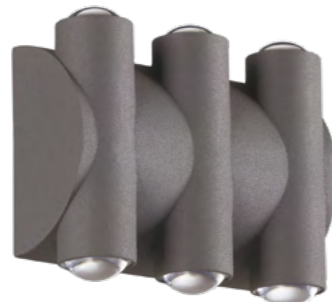

358560 темно-серый

358560

IP 54
Светильник ландшафтный светодиодный
 Алюминий
 6 Вт 6 COB 85-265 В
 510 Лм 4000 К
 Цвет LED белый
 Диапазон раб. тем-р от -20° до +50° С
 Угол рассеивания 30°

358571

IP 54
Светильник ландшафтный светодиодный
 Алюминий
 8 Вт 4 COB 85-265 В
 680 Лм 4000 К
 Цвет LED белый
 Диапазон раб. тем-р от -20° до +50° С
 Угол рассеивания 60°

358571 темно-серый

358561 темно-серый

358561

IP 54
Светильник ландшафтный светодиодный
 Алюминий
 8 Вт 8 COB 85-265 В
 680 Лм 4000 К
 Цвет LED белый
 Диапазон раб. тем-р от -20° до +50° С
 Угол рассеивания 30°

358572

IP 54
Светильник ландшафтный светодиодный
 Алюминий
 16 Вт 8 COB 85-265 В
 1360 Лм 4000 К
 Цвет LED белый
 Диапазон раб. тем-р от -20° до +50° С
 Угол рассеивания 60°

358572 темно-серый

358567 темно-серый

358573 темно-серый

358568 темно-серый

358568

IP 54
Светильник ландшафтный светодиодный
 Алюминий
 8 Вт 8 COB 85-265 В
 680 Лм 4000 К
 Цвет LED белый
 Диапазон раб. тем-р от -20° до +50° С
 Угол рассеивания 50°