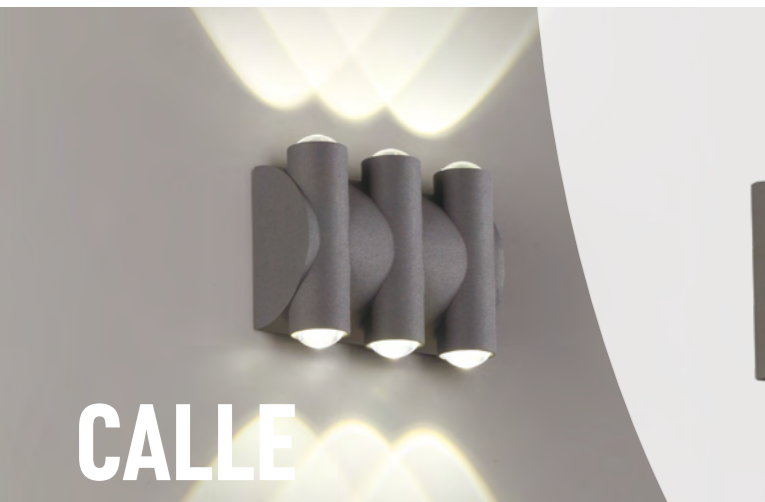

358560

358561

358567

IP 54
Светильник ландшафтный светодиодный
Алюминий
6 Вт 6 COB 85-265 В
510 Лм 4000 К
Цвет LED белый
Диапазон раб. тем-р от -20° до +50° С
Угол рассеивания 50°

358573

IP 54
Светильник ландшафтный светодиодный
Алюминий
12 Вт 6 COB 85-265 В
1020 Лм 4000 К
Цвет LED белый
Диапазон раб. тем-р от -20° до +50° С
Угол рассеивания 60°