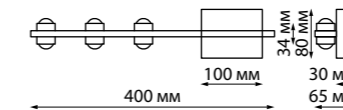

358573

CALLE