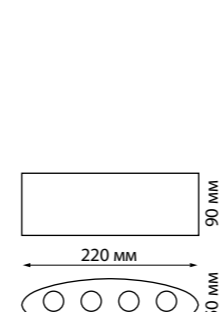

358153
358154

IP 54
Светильник настенный
Корпус – алюминий/
рассеиватель – стекло
6 Вт 2 LED CREE 85-265 В
600 Лм 4000 К
Цвет LED белый
Диапазон раб. тем-р от -20° до +50° С
Угол рассеивания 90°

IP 54
Светильник ландшафтный настенный
Алюминий
6 Вт 6 COB 85-265 В
480 Лм 4000 К
Цвет LED белый
Диапазон раб. тем-р от -20° до +50°С
Угол рассеивания 60°

IP 54
Светильник ландшафтный настенный
Алюминий
8 Вт 8 COB 85-265 В
640 Лм 4000 К
Цвет LED белый
Диапазон раб. тем-р от -20° до +50°С
Угол рассеивания 60°

358463

IP 54
Светильник ландшафтный настенный
Алюминий
6 Вт 6 COB 85-265 В
480 Лм 4000 К
Цвет LED белый
Диапазон раб. тем-р от -20° до +50°С
Угол рассеивания 60°

358464

IP 54
Светильник ландшафтный настенный
Алюминий
12 Вт 4 COB 85-265 В
960 Лм 4000 К
Цвет LED белый
Диапазон раб. тем-р от -20° до +50°С
Угол рассеивания 90°

CALLE

358461

CALLE