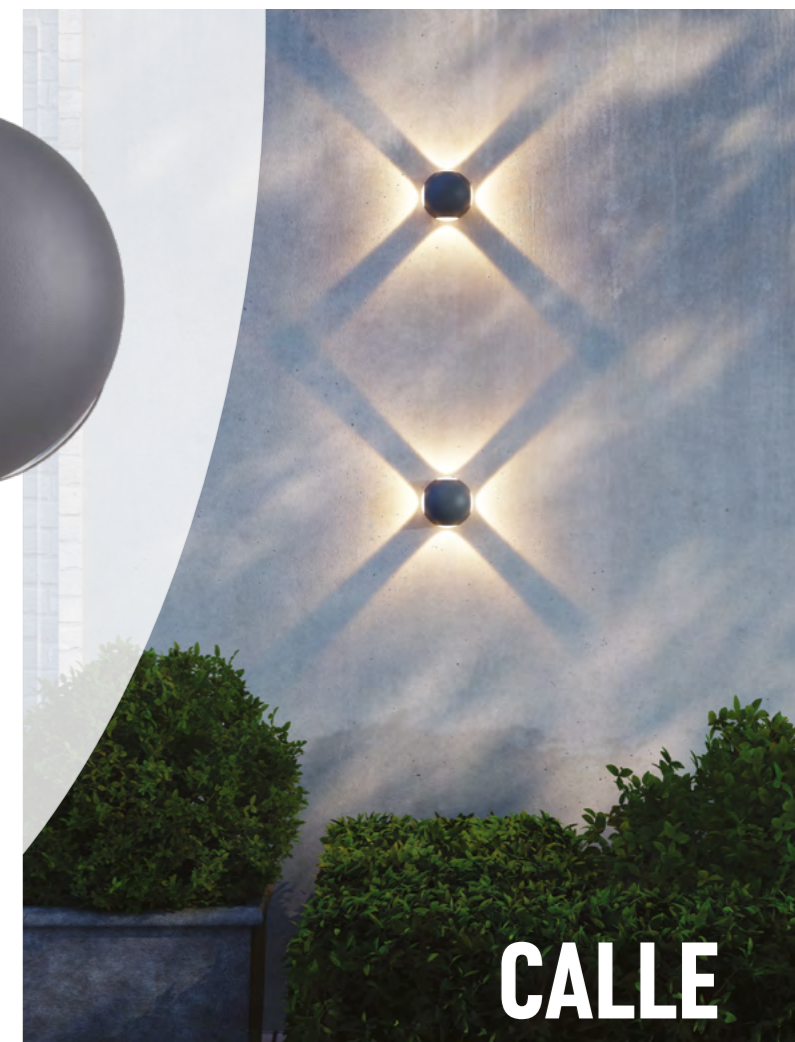

358153
358154

IP 54
Светильник настенный
Корпус – алюминий/
рассеиватель – стекло
6 Вт 2 LED CREE 85-265 В
600 Лм 4000 К
Цвет LED белый
Диапазон раб. тем-р от -20° до +50° С
Угол рассеивания 90°

IP 54
Светильник ландшафтный настенный
Алюминий
6 Вт 6 COB 85-265 В
480 Лм 4000 К
Цвет LED белый
Диапазон раб. тем-р от -20° до +50°С
Угол рассеивания 60°

IP 54
Светильник ландшафтный настенный
Алюминий
8 Вт 8 COB 85-265 В
640 Лм 4000 К
Цвет LED белый
Диапазон раб. тем-р от -20° до +50°С
Угол рассеивания 60°

358463

IP 54
Светильник ландшафтный настенный
Алюминий
6 Вт 6 COB 85-265 В
480 Лм 4000 К
Цвет LED белый
Диапазон раб. тем-р от -20° до +50°С
Угол рассеивания 60°

358464

IP 54
Светильник ландшафтный настенный
Алюминий
12 Вт 4 COB 85-265 В
960 Лм 4000 К
Цвет LED белый
Диапазон раб. тем-р от -20° до +50°С
Угол рассеивания 90°

CALLE

CALLE