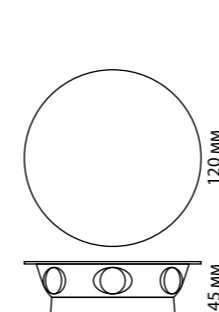

358153 белый

358153
358154

IP 54 
Светильник настенный
 Корпус – алюминий/
 рассеиватель – стекло
 6 Вт 2 LED CREE 85-265 В
 600 Лм 4000 К
 Цвет LED белый
 Диапазон раб. тем-р от -20° до +50° С
 Угол рассеивания 90°

358154 темно-серый

358460 темно-серый

358460

IP 54 
Светильник ландшафтный настенный
 Алюминий
 6 Вт 6 COB 85-265 В
 480 Лм 4000 К
 Цвет LED белый
 Диапазон раб. тем-р от -20° до +50°С
 Угол рассеивания 60°

358463 темно-серый

358464

IP 54 
Светильник ландшафтный настенный
 Алюминий
 12 Вт 4 COB 85-265 В
 960 Лм 4000 К
 Цвет LED белый
 Диапазон раб. тем-р от -20° до +50°С
 Угол рассеивания 90°

358464 темно-серый

CALLE

358153, 358154

358460

358461

358463

358464

CALLE