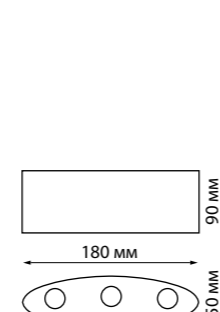

358153
358154

IP 54
Светильник настенный
Корпус – алюминий/
рассеиватель – стекло
6 Вт 2 LED CREE 85-265 В
600 Лм 4000 К
Цвет LED белый
Диапазон раб. тем-р от -20° до +50° С
Угол рассеивания 90°

IP 54
Светильник ландшафтный настенный
Алюминий
6 Вт 6 COB 85-265 В
480 Лм 4000 К
Цвет LED белый
Диапазон раб. тем-р от -20° до +50°С
Угол рассеивания 60°

IP 54
Светильник ландшафтный настенный
Алюминий
8 Вт 8 COB 85-265 В
640 Лм 4000 К
Цвет LED белый
Диапазон раб. тем-р от -20° до +50°С
Угол рассеивания 60°

358463

IP 54
Светильник ландшафтный настенный
Алюминий
6 Вт 6 COB 85-265 В
480 Лм 4000 К
Цвет LED белый
Диапазон раб. тем-р от -20° до +50°С
Угол рассеивания 60°

358464

IP 54
Светильник ландшафтный настенный
Алюминий
12 Вт 4 COB 85-265 В
960 Лм 4000 К
Цвет LED белый
Диапазон раб. тем-р от -20° до +50°С
Угол рассеивания 90°

CALLE

358460

CALLE