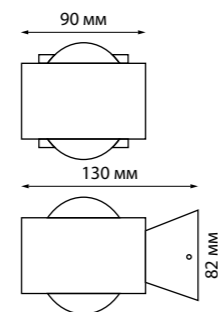

CALLE

358153, 358154