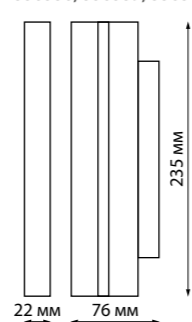

IP 20 Трековый светильник для низковольтного шинпровода
Алюминий/пластик
24 Вт 48 В 1920 Лм 4000 К
Цвет LED белый
Угол поворота 90°
Угол рассеивания 100°

358544
358545

IP 20 Трековый светильник для низковольтного шинпровода
Алюминий/пластик
24 Вт 48 В 1920 Лм 4000 К
Цвет LED белый
Угол поворота 90°
Угол рассеивания 38°

358544 белый
358545 черный

358538, 358539, 358542, 358543

358540, 358541, 358544, 358545

358393 черный/хром

358394 белый/хром

358393
358394

IP 20 Трековый светильник для низковольтного шинпровода
Алюминий
10 Вт 48 В 850 Лм 4000 К
Цвет LED белый
Угол поворота 180°
Угол рассеивания 24°