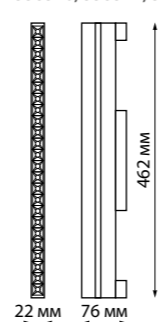

IP 20 Трековый светильник для низковольтного шинпровода
Алюминий/пластик
24 Вт 48 В 1920 Лм 4000 К
Цвет LED белый
Угол поворота 90°
Угол рассеивания 100°

358544
358545

IP 20 Трековый светильник для низковольтного шинпровода
Алюминий/пластик
24 Вт 48 В 1920 Лм 4000 К
Цвет LED белый
Угол поворота 90°
Угол рассеивания 38°

358544 белый
358545 черный

358538, 358539, 358542, 358543

358540, 358541, 358544, 358545

358393 черный/хром

358394 белый/хром

358393
358394

IP 20 Трековый светильник для низковольтного шинпровода
Алюминий
10 Вт 48 В 850 Лм 4000 К
Цвет LED белый
Угол поворота 180°
Угол рассеивания 24°