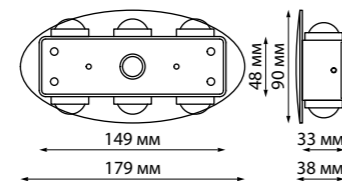

IP 54
Светильник ландшафтный светодиодный
Алюминий
4 Вт 4 COB 85-265 В
340 Лм 4000 К
Цвет LED белый
Диапазон раб. тем-р от -20° до +50° С
Угол рассеивания 30°

IP 54
Светильник ландшафтный светодиодный
Алюминий
6 Вт 6 COB 85-265 В
510 Лм 4000 К
Цвет LED белый
Диапазон раб. тем-р от -20° до +50° С
Угол рассеивания 30°

IP 54
Светильник ландшафтный светодиодный
Алюминий
8 Вт 8 COB 85-265 В
680 Лм 4000 К
Цвет LED белый
Диапазон раб. тем-р от -20° до +50° С
Угол рассеивания 30°

358565

IP 54
Светильник ландшафтный светодиодный
Алюминий
8 Вт 2 COB + 8 LED SMD
85-265 В 680 Лм 4000 К
Цвет LED белый
Диапазон раб. тем-р от -20° до +50° С
Угол рассеивания 180°

358566

IP 54
Светильник ландшафтный светодиодный
Алюминий
7 Вт 1 COB + 30 LED SMD
85-265 В 595 Лм 4000 К
Цвет LED белый
Диапазон раб. тем-р от -20° до +50° С
Угол рассеивания 355°+ 75°

358564

358566