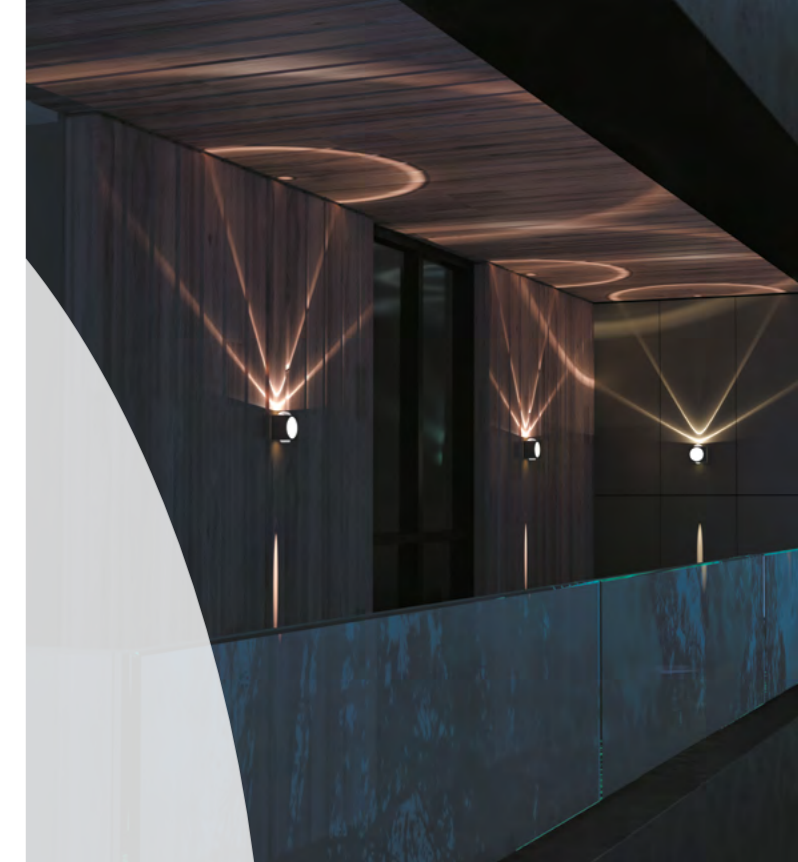

358562 темно-серый

358562

IP 54 
Светильник ландшафтный светодиодный
 Алюминий
 4 Вт 4 COB 85-265 В
 340 Лм 4000 К
 Цвет LED белый
 Диапазон раб. тем-р от -20° до +50° С
 Угол рассеивания 30°

358563 темно-серый

358565

IP 54 
Светильник ландшафтный светодиодный
 Алюминий
 8 Вт 2 COB + 8 LED SMD
 85-265 В 680 Лм 4000 К
 Цвет LED белый
 Диапазон раб. тем-р от -20° до +50° С
 Угол рассеивания 180°

358565 темно-серый

358566

IP 54 
Светильник ландшафтный светодиодный
 Алюминий
 7 Вт 1 COB + 30 LED SMD
 85-265 В 595 Лм 4000 К
 Цвет LED белый
 Диапазон раб. тем-р от -20° до +50° С
 Угол рассеивания 355°+ 75°

358566 темно-серый