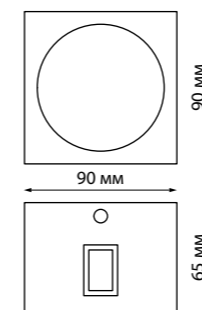

358565

358566