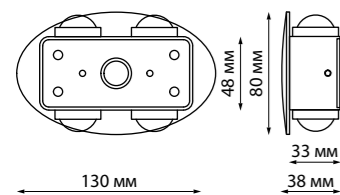

IP 54
Светильник ландшафтный светодиодный
Алюминий
4 Вт 4 COB 85-265 В
340 Лм 4000 К
Цвет LED белый
Диапазон раб. тем-р от -20° до +50° С
Угол рассеивания 30°

IP 54
Светильник ландшафтный светодиодный
Алюминий
6 Вт 6 COB 85-265 В
510 Лм 4000 К
Цвет LED белый
Диапазон раб. тем-р от -20° до +50° С
Угол рассеивания 30°

IP 54
Светильник ландшафтный светодиодный
Алюминий
8 Вт 8 COB 85-265 В
680 Лм 4000 К
Цвет LED белый
Диапазон раб. тем-р от -20° до +50° С
Угол рассеивания 30°

358565

IP 54
Светильник ландшафтный светодиодный
Алюминий
8 Вт 2 COB + 8 LED SMD
85-265 В 680 Лм 4000 К
Цвет LED белый
Диапазон раб. тем-р от -20° до +50° С
Угол рассеивания 180°

358566

IP 54
Светильник ландшафтный светодиодный
Алюминий
7 Вт 1 COB + 30 LED SMD
85-265 В 595 Лм 4000 К
Цвет LED белый
Диапазон раб. тем-р от -20° до +50° С
Угол рассеивания 355°+ 75°

358564

358566