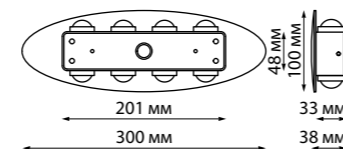

IP 54
Светильник ландшафтный светодиодный
Алюминий
4 Вт 4 COB 85-265 В
340 Лм 4000 К
Цвет LED белый
Диапазон раб. тем-р от -20° до +50° С
Угол рассеивания 30°

IP 54
Светильник ландшафтный светодиодный
Алюминий
6 Вт 6 COB 85-265 В
510 Лм 4000 К
Цвет LED белый
Диапазон раб. тем-р от -20° до +50° С
Угол рассеивания 30°

IP 54
Светильник ландшафтный светодиодный
Алюминий
8 Вт 8 COB 85-265 В
680 Лм 4000 К
Цвет LED белый
Диапазон раб. тем-р от -20° до +50° С
Угол рассеивания 30°

358565

IP 54
Светильник ландшафтный светодиодный
Алюминий
8 Вт 2 COB + 8 LED SMD
85-265 В 680 Лм 4000 К
Цвет LED белый
Диапазон раб. тем-р от -20° до +50° С
Угол рассеивания 180°

358566

IP 54
Светильник ландшафтный светодиодный
Алюминий
7 Вт 1 COB + 30 LED SMD
85-265 В 595 Лм 4000 К
Цвет LED белый
Диапазон раб. тем-р от -20° до +50° С
Угол рассеивания 355°+ 75°

358564

358566