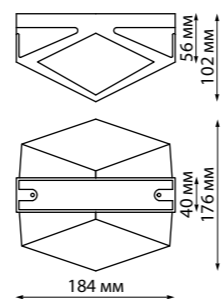

358574, 358575