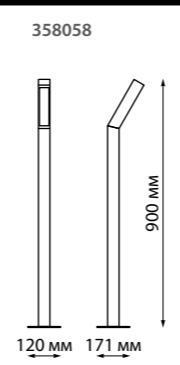

358056 коричневый

358058 коричневый

358056
358058

IP 65

Светильник ландшафтный светодиодный
Корпус – алюминий/
рассеиватель – стекло
8 Вт 220 В 602 Лм 3000 К
Цвет LED теплый белый
Температурный режим
от -25° до +40° С
Угол рассеивания 120°

370601 белый абажур/
черная арматура

370601

IP 44

Подвес ландшафтный
Пластик PE
E27 60 Вт 100-240 В
Диапазон раб. тем-р
от -40° до +80° С

370602 белый абажур/
черная арматура

370602

IP 44

Торшер ландшафтный
Пластик PE
E27 60 Вт 100-240 В
Диапазон раб. тем-р
от -40° до +80° С