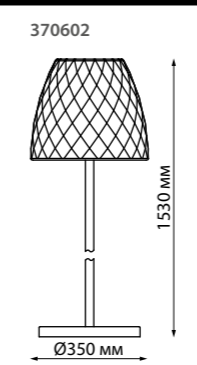

358056 коричневый

358058 коричневый

358056
358058

IP 65

Светильник ландшафтный светодиодный
Корпус – алюминий/
рассеиватель – стекло
8 Вт 220 В 602 Лм 3000 К
Цвет LED теплый белый
Температурный режим
от -25° до +40° С
Угол рассеивания 120°

370601 белый абажур/
черная арматура

370601

IP 44

Подвес ландшафтный
Пластик PE
E27 60 Вт 100-240 В
Диапазон раб. тем-р
от -40° до +80° С

370602 белый абажур/
черная арматура

370602

IP 44

Торшер ландшафтный
Пластик PE
E27 60 Вт 100-240 В
Диапазон раб. тем-р
от -40° до +80° С