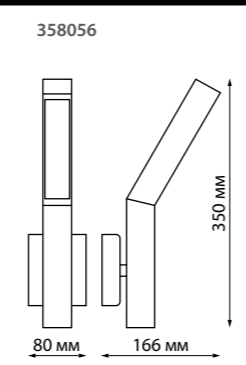

358056 коричневый

358058 коричневый

358056
358058

IP 65

Светильник ландшафтный светодиодный
Корпус – алюминий/
рассеиватель – стекло
8 Вт 220 В 602 Лм 3000 К
Цвет LED теплый белый
Температурный режим
от -25° до +40° С
Угол рассеивания 120°

370601 белый абажур/
черная арматура

370601

IP 44

Подвес ландшафтный
Пластик PE
E27 60 Вт 100-240 В
Диапазон раб. тем-р
от -40° до +80° С

370602 белый абажур/
черная арматура

370602

IP 44

Торшер ландшафтный
Пластик PE
E27 60 Вт 100-240 В
Диапазон раб. тем-р
от -40° до +80° С