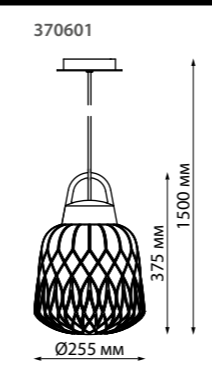

358056 коричневый

358058 коричневый

358056
358058

IP 65

Светильник ландшафтный светодиодный
Корпус – алюминий/
рассеиватель – стекло
8 Вт 220 В 602 Лм 3000 К
Цвет LED теплый белый
Температурный режим
от -25° до +40° С
Угол рассеивания 120°

370601 белый абажур/
черная арматура

370601

IP 44

Подвес ландшафтный
Пластик PE
E27 60 Вт 100-240 В
Диапазон раб. тем-р
от -40° до +80° С

370602 белый абажур/
черная арматура

370602

IP 44

Торшер ландшафтный
Пластик PE
E27 60 Вт 100-240 В
Диапазон раб. тем-р
от -40° до +80° С