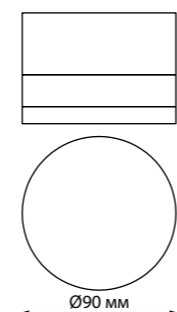

358011
темно-серый

358011 IP 65
358012
358013

358012
белый

Светильник ландшафтный светодиодный
 Корпус – алюминий/рассеиватель – стекло
 6 Вт 220 В 520 Лм 3000 К
 Цвет LED теплый белый
 Диапазон раб. тем-р от -40° до +50° С
 Угол рассеивания 29°

358013
коричневый

358289

358089

358084

358011, 358012, 358013

TUMBLER