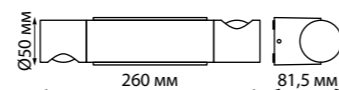

IP 54
Светильник ландшафтный
Алюминий/оргстекло
9 Вт 220-240 В
630 Лм 4000 К
Цвет LED белый
Угол поворота 90°
Угол рассеивания 18°~45°

358084 IP 54
Светильник ландшафтный светодиодный
Корпус – алюминий/рассеиватель – акрил
12 Вт 220 В 800 Лм 3000 К
Цвет LED теплый белый
Угол рассеивания 110°

KAIMAS

IP 54
Светильник ландшафтный светодиодный
Алюминий
11 Вт 220 В 900 Лм 3000 К
Цвет LED теплый белый
Диапазон раб. тем-р от -20° до +40° С
Угол поворота 340°
Угол рассеивания 45°

Светильник ландшафтный светодиодный
Корпус – алюминий/рассеиватель – стекло
6 Вт 220 В 520 Лм 3000 К
Цвет LED теплый белый
Диапазон раб. тем-р от -40° до +50° С
Угол рассеивания 29°

358089

TUMBLER