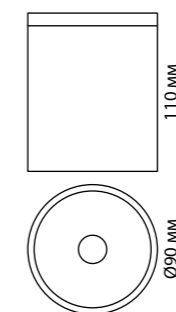

358011
темно-серый

358011 IP 65
358012
358013

358012
белый

Светильник ландшафтный светодиодный
 Корпус – алюминий/рассеиватель – стекло
 6 Вт 220 В 520 Лм 3000 К
 Цвет LED теплый белый
 Диапазон раб. тем-р от -40° до +50° С
 Угол рассеивания 29°

358013
коричневый

358289

358089

358084

358011, 358012, 358013

TUMBLER