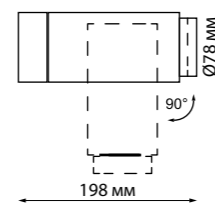

IP 54
Светильник ландшафтный
Алюминий/оргстекло
9 Вт 220-240 В
630 Лм 4000 К
Цвет LED белый
Угол поворота 90°
Угол рассеивания 18°~45°

358084 IP 54
Светильник ландшафтный светодиодный
Корпус – алюминий/рассеиватель – акрил
12 Вт 220 В 800 Лм 3000 К
Цвет LED теплый белый
Угол рассеивания 110°

KAIMAS

IP 54
Светильник ландшафтный светодиодный
Алюминий
11 Вт 220 В 900 Лм 3000 К
Цвет LED теплый белый
Диапазон раб. тем-р от -20° до +40° С
Угол поворота 340°
Угол рассеивания 45°

Светильник ландшафтный светодиодный
Корпус – алюминий/рассеиватель – стекло
6 Вт 220 В 520 Лм 3000 К
Цвет LED теплый белый
Диапазон раб. тем-р от -40° до +50° С
Угол рассеивания 29°

358089

TUMBLER