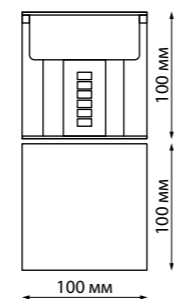

357518, 358004