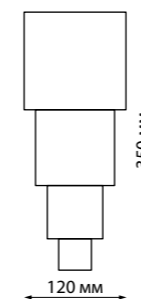

IP 54
Светильник ландшафтный светодиодный
Корпус – алюминий/
рассеиватель – стекло
6 Вт 85-265 В
420 Лм 3000 К
Угол рассеивания регулируется
от 0° до 130°

358004

IP 54
Светильник ландшафтный светодиодный
Корпус – алюминий/
рассеиватель – стекло
6 Вт 85-265 В
420 Лм 3000 К
Цвет LED теплый белый
Диапазон раб. тем-р от
-20° до +50° С
Угол рассеивания регулируется
от 0° до 100°

357518

IP 54
Светильник ландшафтный светодиодный
Корпус – алюминий/
рассеиватель – стекло
6 Вт 220-240 В
420 Лм 3000 К
Цвет LED теплый белый
Диапазон раб. тем-р от
-20° до +40° С
Угол рассеивания регулируется
от 0° до 100°

358005

IP 54
Светильник ландшафтный светодиодный
Корпус – алюминий/рассеиватель – стекло
2*5 Вт 85-265 В 700 Лм 3000 К
Цвет LED теплый белый
Диапазон раб. тем-р от -20° до +50° С
Угол рассеивания 120°

358005

KAIMAS

KAIMAS