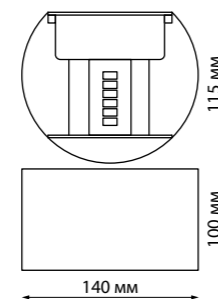

IP 54
Светильник ландшафтный светодиодный
Корпус – алюминий/
рассеиватель – стекло
6 Вт 220-240 В
420 Лм 3000 К
Цвет LED теплый белый
Диапазон раб. тем-р от
-20° до +40° С
Угол рассеивания регулируется
от 0° до 100°

358005

IP 54
Светильник ландшафтный светодиодный
Корпус – алюминий/рассеиватель – стекло
2*5 Вт 85-265 В 700 Лм 3000 К
Цвет LED теплый белый
Диапазон раб. тем-р от -20° до +50° С
Угол рассеивания 120°

358002, 358003