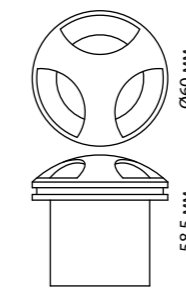

IP 65
Ландшафтный модуль
Корпус-алюминий/
рассеиватель-стекло
6 Вт 220 В 600 Лм 4000 К
Цвет LED белый
Диапазон раб. тем-р
от -20° до +50° С
Угол рассеивания 40°
(Д*В*Ш) 110*15*30 мм

358190 IP 65
358191 Корпус для модуля (арт. 358189)
358192 Алюминий
358193 Диапазон раб. тем-р от -20° до +50° С

Светильники в сборе
(арт. 358189-358193)

357230 IP 54
357231 **Светильник настенный**
Лампа в комплект не входит
Корпус – алюминий/ рассеиватель – опал пластик
макс. 9 Вт 220-240 В GX53
Диапазон раб. тем-р от -20° до +40° С

358092 **Подсветка ступеней**
358093 Акрил
358094 3 Вт COB 220 В 15 Лм 4000 К
358095 Цвет LED белый
Диапазон раб. тем-р от -20° до +50° С
Высота встраиваемой части 45 мм
Врезное отверстие Ø 56 мм

357230

357231

358092

SUBMARINE

SCALA

MURO