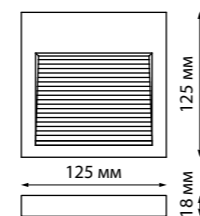

IP 65
Ландшафтный модуль
Корпус-алюминий/
рассеиватель-стекло
6 Вт 220 В 600 Лм 4000 К
Цвет LED белый
Диапазон раб. тем-р
от -20° до +50° С
Угол рассеивания 40°
(Д*В*Ш) 110*15*30 мм

358190 IP 65
358191 Корпус для модуля (арт. 358189)
358192 Алюминий
358193 Диапазон раб. тем-р от -20° до +50° С

Светильники в сборе
(арт. 358189-358193)

357230 IP 54
357231 **Светильник настенный**
Лампа в комплект не входит
Корпус – алюминий/ рассеиватель – опал пластик
макс. 9 Вт 220-240 В GX53
Диапазон раб. тем-р от -20° до +40° С

358092 **Подсветка ступеней**
358093 Акрил
358094 3 Вт COB 220 В 15 Лм 4000 К
358095 Цвет LED белый
Диапазон раб. тем-р от -20° до +50° С
Высота встраиваемой части 45 мм
Врезное отверстие Ø 56 мм

357230

357231

SUBMARINE

SCALA

MURO