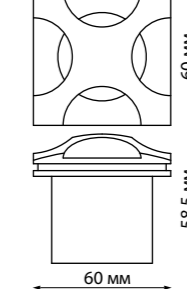

358092 черный

358093 черный

358094 черный

358095 черный

358092 **Подсветка ступеней**
 358093 Акрил
 358094 3 Вт COB 220 В 15 Лм 4000 К
 358095 Цвет LED белый
 Диапазон раб. тем-р от -20° до +50° С
 Высота встраиваемой части 45 мм
 Врезное отверстие Ø 56 мм

357230

357231

358092

358093

358094

358095

SUBMARINE

SCALA