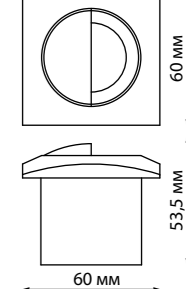

358092 черный

358093 черный

358094 черный

358095 черный

358092 **Подсветка ступеней**
 358093 Акрил
 358094 3 Вт COB 220 В 15 Лм 4000 К
 358095 Цвет LED белый
 Диапазон раб. тем-р от -20° до +50° С
 Высота встраиваемой части 45 мм
 Врезное отверстие Ø 56 мм

357230

357231

358092

358093

358094

358095

SUBMARINE

SCALA