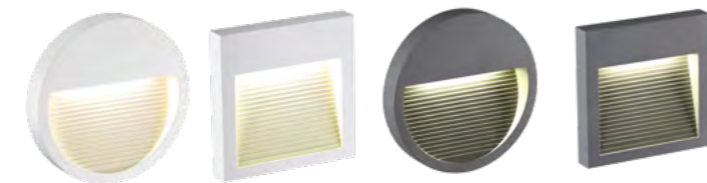

358189 черный

358189

IP 65
Ландшафтный модуль
 Корпус-алюминий/
 рассеиватель-стекло
 6 Вт 220 В 600 Лм 4000 К
 Цвет LED белый
 Диапазон раб. тем-р
 от -20° до +50° С
 Угол рассеивания 40°
 (Д*В*Ш) 110*15*30 мм

358190 белый

358191 белый

358192 темно-серый

358193 темно-серый

358190 IP 65
 358191 Корпус для модуля (арт. 358189)
 358192 Алюминий
 358193 Диапазон раб. тем-р от -20° до +50° С

Светильники в сборе
 (арт. 358189-358193)

358190, 358192

358191, 358193

357230 черный

357231 черный

357230 IP 54
 357231 **Светильник настенный**
 Лампа в комплект не входит
 Корпус – алюминий/ рассеиватель – опал пластик
 макс. 9 Вт 220-240 В GX53
 Диапазон раб. тем-р от -20° до +40° С

358092 черный

358093 черный

358094 черный

358095 черный

358092 **Подсветка ступеней**
 358093 Акрил
 358094 3 Вт COB 220 В 15 Лм 4000 К
 358095 Цвет LED белый
 Диапазон раб. тем-р от -20° до +50° С
 Высота встраиваемой части 45 мм
 Врезное отверстие Ø 56 мм