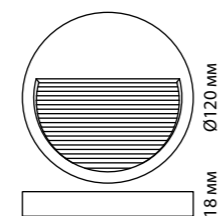

358189 черный

358189

IP 65
Ландшафтный модуль
 Корпус-алюминий/
 рассеиватель-стекло
 6 Вт 220 В 600 Лм 4000 К
 Цвет LED белый
 Диапазон раб. тем-р
 от -20° до +50° С
 Угол рассеивания 40°
 (Д*В*Ш) 110*15*30 мм

358190 белый

358191 белый

358192 темно-серый

358193 темно-серый

358190 IP 65
 358191 Корпус для модуля (арт. 358189)
 358192 Алюминий
 358193 Диапазон раб. тем-р от -20° до +50° С

Светильники в сборе
 (арт. 358189-358193)

358190, 358192

358191, 358193

357230 черный

357231 черный

357230 IP 54
 357231 **Светильник настенный**
 Лампа в комплект не входит
 Корпус – алюминий/ рассеиватель – опал пластик
 макс. 9 Вт 220-240 В GX53
 Диапазон раб. тем-р от -20° до +40° С