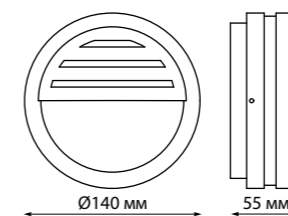

IP 65
Ландшафтный модуль
Корпус-алюминий/
рассеиватель-стекло
6 Вт 220 В 600 Лм 4000 К
Цвет LED белый
Диапазон раб. тем-р
от -20° до +50° С
Угол рассеивания 40°
(Д*В*Ш) 110*15*30 мм

358190 IP 65
358191 Корпус для модуля (арт. 358189)
358192 Алюминий
358193 Диапазон раб. тем-р от -20° до +50° С

Светильники в сборе
(арт. 358189-358193)

357230 IP 54
357231 **Светильник настенный**
Лампа в комплект не входит
Корпус – алюминий/ рассеиватель – опал пластик
макс. 9 Вт 220-240 В GX53
Диапазон раб. тем-р от -20° до +40° С

358092 **Подсветка ступеней**
358093 Акрил
358094 3 Вт COB 220 В 15 Лм 4000 К
358095 Цвет LED белый
Диапазон раб. тем-р от -20° до +50° С
Высота встраиваемой части 45 мм
Врезное отверстие Ø 56 мм

357230

357231

SUBMARINE

SCALA

MURO