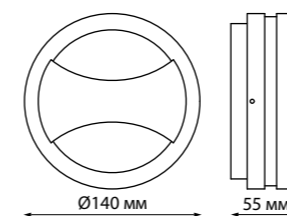

358092 **Подсветка ступеней**
358093 Акрил
358094 3 Вт COB 220 В 15 Лм 4000 К
358095 Цвет LED белый
Диапазон раб. тем-р от -20° до +50° С
Высота встраиваемой части 45 мм
Врезное отверстие Ø 56 мм

357230

357231