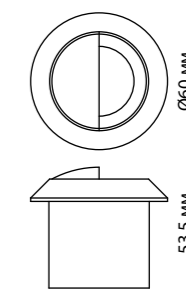

358092 черный

358093 черный

358094 черный

358095 черный

358092 **Подсветка ступеней**
 358093 Акрил
 358094 3 Вт COB 220 В 15 Лм 4000 К
 358095 Цвет LED белый
 Диапазон раб. тем-р от -20° до +50° С
 Высота встраиваемой части 45 мм
 Врезное отверстие Ø 56 мм

357230

357231

358092

358093

358094

358095

SUBMARINE

SCALA