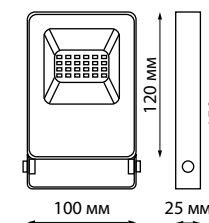

**358578** темно-серый

**358579**

IP 66   
**Прожектор светодиодный**  
Алюминий/рассеиватель стекло  
50 Вт LED SMD 2835  
100-300 В 5000 Лм 4000 К  
Цвет LED белый  
Диапазон раб. тем-р от -20° до +50° С  
Угол поворота 320°  
Углов рассеивания 120°

**358579** темно-серый

**358580** черный

IP 66   
**Кольшек**  
Пластик  
Высота 159 мм

358576

358577

358578

358579

Вид сзади