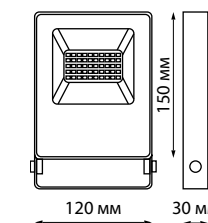

**358578** темно-серый

**358579**

IP 66   
**Прожектор светодиодный**  
Алюминий/рассеиватель стекло  
50 Вт LED SMD 2835  
100-300 В 5000 Лм 4000 К  
Цвет LED белый  
Диапазон раб. тем-р от -20° до +50° С  
Угол поворота 320°  
Углов рассеивания 120°

**358579** темно-серый

**358580** черный

IP 66   
**Кольшек**  
Пластик  
Высота 159 мм

358576

358577

358578

358579

Вид сзади