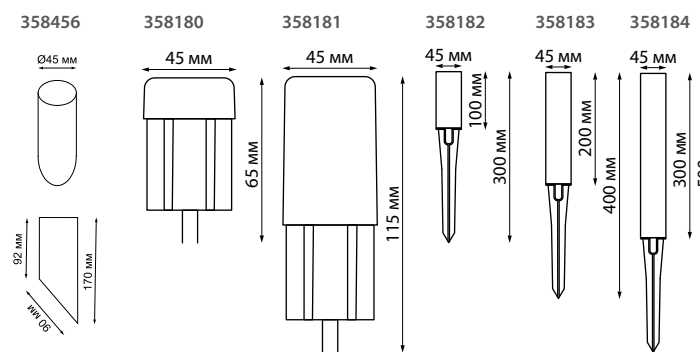

**358576**

IP 66   
**Прожектор светодиодный**  
Алюминий/рассеиватель стекло  
10 Вт LED SMD 2835  
100-300 В 1000 Лм 4000 К  
Цвет LED белый  
Диапазон раб. тем-р от -20° до +50° С  
Угол поворота 320°  
Углов рассеивания 120°

**358576** темно-серый

**358577**

IP 66   
**Прожектор светодиодный**  
Алюминий/рассеиватель стекло  
20 Вт LED SMD 2835  
100-300 В 2000 Лм 4000 К  
Цвет LED белый  
Диапазон раб. тем-р от -20° до +50° С  
Угол поворота 320°  
Углов рассеивания 120°

**358577** темно-серый

**358578**

IP 66   
**Прожектор светодиодный**  
Алюминий/рассеиватель стекло  
30 Вт LED SMD 2835  
100-300 В 3000 Лм 4000 К  
Цвет LED белый  
Диапазон раб. тем-р от -20° до +50° С  
Угол поворота 320°  
Углов рассеивания 120°

**358579** темно-серый

**358580** черный

IP 66   
**Кольшек**  
Пластик  
Высота 159 мм

358576

358577

358578

358579

Вид сзади