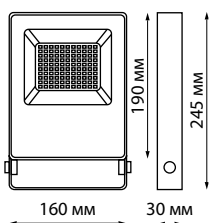

**358578** темно-серый

**358579**

IP 66   
**Прожектор светодиодный**  
Алюминий/рассеиватель стекло  
50 Вт LED SMD 2835  
100-300 В 5000 Лм 4000 К  
Цвет LED белый  
Диапазон раб. тем-р от -20° до +50° С  
Угол поворота 320°  
Углов рассеивания 120°

**358579** темно-серый

**358580** черный

IP 66   
**Кольшек**  
Пластик  
Высота 159 мм

358576

358577

358578

358579

Вид сзади