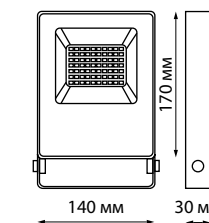

**358578** темно-серый

**358579**

IP 66   
**Прожектор светодиодный**  
Алюминий/рассеиватель стекло  
50 Вт LED SMD 2835  
100-300 В 5000 Лм 4000 К  
Цвет LED белый  
Диапазон раб. тем-р от -20° до +50° С  
Угол поворота 320°  
Углов рассеивания 120°

**358579** темно-серый

**358580** черный

IP 66   
**Кольшек**  
Пластик  
Высота 159 мм

358576

358577

358578

358579

Вид сзади