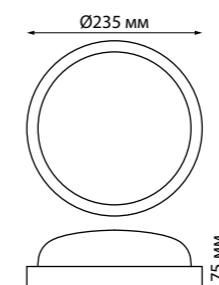

**358884, 358888, 358892**  
золото

**358014, 358016** белый

358014  
358015

IP 65   
**Светильник ландшафтный  
светодиодный  
настенно-потолочного монтажа**  
Пластик PC  
12 Вт 220 В 600 Лм 4000 К  
Цвет LED белый  
Диапазон раб. тем-р  
от -20° до +50° С  
Угол рассеивания 130°

358016  
358017

**358015, 358017** черный

IP 65   
**Светильник ландшафтный  
светодиодный  
настенно-потолочного монтажа**  
Пластик PC  
18 Вт 220 В 1500 Лм 4000 К  
Цвет LED белый  
Диапазон раб. тем-р  
от -20° до +50° С  
Угол рассеивания 130°

358881-358884

358885-358888

358889-358892

358014, 358015

358016, 358017

OPAL

OPAL