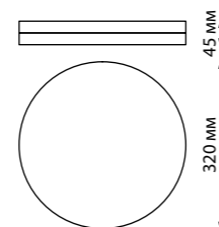

358889-358892