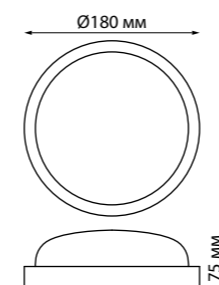

**358883, 358887, 358891**  
серебро

358889  
358890  
358891  
358892

IP 54   
**Светильник ландшафтный  
светодиодный  
настенно-потолочного монтажа**  
Поликарбонат  
40 Вт 220 В  
3800 Лм 4000 К  
Цвет LED белый  
Диапазон раб. тем-р от -30° до  
+40° С  
Угол рассеивания 120°

**358884, 358888, 358892**  
золото

**358014, 358016** белый

358014  
358015

IP 65   
**Светильник ландшафтный  
светодиодный  
настенно-потолочного монтажа**  
Пластик PC  
12 Вт 220 В 600 Лм 4000 К  
Цвет LED белый  
Диапазон раб. тем-р  
от -20° до +50° С  
Угол рассеивания 130°

358016  
358017

**358015, 358017** черный

IP 65   
**Светильник ландшафтный  
светодиодный  
настенно-потолочного монтажа**  
Пластик PC  
18 Вт 220 В 1500 Лм 4000 К  
Цвет LED белый  
Диапазон раб. тем-р  
от -20° до +50° С  
Угол рассеивания 130°

358881-358884

358885-358888

358889-358892

358014, 358015

358016, 358017

OPAL

OPAL