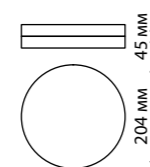

358881, 358885, 358889
белый

358881
358882
358883
358884

IP 54
**Светильник ландшафтный
светодиодный
настенно-потолочного монтажа**
Поликарбонат
18 Вт 220 В
1700 Лм 4000 К
Цвет LED белый
Диапазон раб. тем-р от -30° до
+40° С
Угол рассеивания 120°

358882, 358886, 358890
черный

358885
358886
358887
358888

IP 54
**Светильник ландшафтный
светодиодный
настенно-потолочного монтажа**
Поликарбонат
30 Вт 220 В
2800 Лм 4000 К
Цвет LED белый
Диапазон раб. тем-р от -30° до
+40° С
Угол рассеивания 120°

358883, 358887, 358891
серебро

358889
358890
358891
358892

IP 54
**Светильник ландшафтный
светодиодный
настенно-потолочного монтажа**
Поликарбонат
40 Вт 220 В
3800 Лм 4000 К
Цвет LED белый
Диапазон раб. тем-р от -30° до
+40° С
Угол рассеивания 120°

358884, 358888, 358892
золото

358014, 358016 белый

358014
358015

IP 65
**Светильник ландшафтный
светодиодный
настенно-потолочного монтажа**
Пластик PC
12 Вт 220 В 600 Лм 4000 К
Цвет LED белый
Диапазон раб. тем-р
от -20° до +50° С
Угол рассеивания 130°

358016
358017

358015, 358017 черный

IP 65
**Светильник ландшафтный
светодиодный
настенно-потолочного монтажа**
Пластик PC
18 Вт 220 В 1500 Лм 4000 К
Цвет LED белый
Диапазон раб. тем-р
от -20° до +50° С
Угол рассеивания 130°

358881-358884

358885-358888

358889-358892

358014, 358015

358016, 358017

OPAL

OPAL