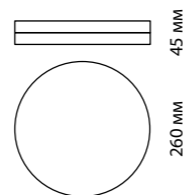

358885-358888