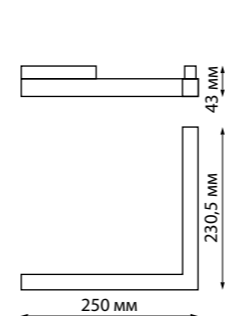

358607 белый 4000K

358608 черный 4000K

358605 белый 4000K

358606 черный 4000K

358605 IP 20
358606 Трековый светильник для низковольтного шинпровода
358607 Алюминий/пластик
358608 24 Вт 48 В 1920 Лм 4000 К
Цвет LED белый
Угол рассеивания 100°

358546, 358547

358548, 358549

358421, 358422

358423, 358424

358605, 358606

358607, 358608

FLUM