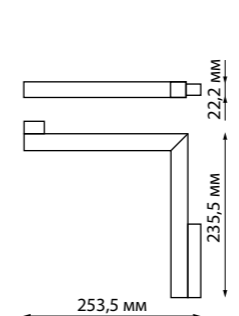

358607 белый 4000K

358608 черный 4000K

358605 белый 4000K

358606 черный 4000K

358605 IP 20
358606 Трековый светильник для низковольтного шинпровода
358607 Алюминий/пластик
358608 24 Вт 48 В 1920 Лм 4000 К
Цвет LED белый
Угол рассеивания 100°

358546, 358547

358548, 358549

358421, 358422

358423, 358424

358605, 358606

358607, 358608

FLUM