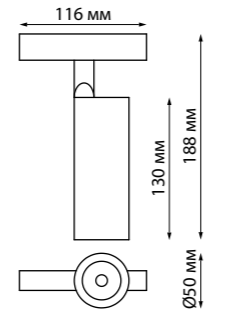

358421, 358422