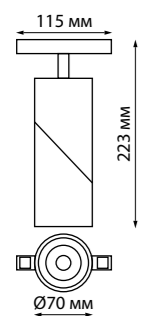

358605 IP 20
358606 Трековый светильник для низковольтного шинпровода
358607 Алюминий/пластик
358608 24 Вт 48 В 1920 Лм 4000 К
Цвет LED белый
Угол рассеивания 100°

358546, 358547