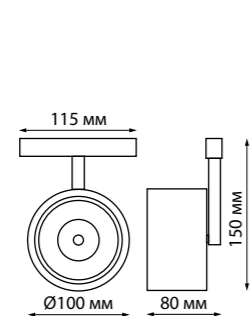

358548, 358549