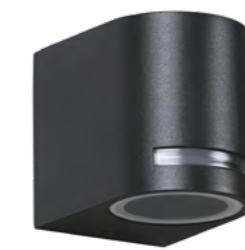

370599 темно-серый
370600 темно-серый

370599
370600
IP 54
Светильник ландшафтный
Алюминий
GU10 2*50 Вт 220 В
Диапазон раб. тем-р от -20° до +40° С

370586 белый
370587 темно-серый
370588 коричневый

IP 54
Светильник ландшафтный настенный
Корпус – алюминий/рассеиватель – стекло
GU10 50 Вт 220 В
Диапазон раб. тем-р от -25° до +45° С

370357 темно-серый

370406 коричневый

370358 темно-серый

370407 коричневый

370587 темно-серый

370588 коричневый

370838 черный

370839 черный

370357
370406
IP 54
Светильник ландшафтный
Корпус – алюминий/
рассеиватель – стекло
GU10 max 50 Вт 220-240 В
Диапазон раб. тем-р от -20° до +40° С

370358
370407
IP 54
Светильник ландшафтный
Корпус – алюминий/
рассеиватель – стекло
GU10 2*max 50 Вт 220-240 В
Диапазон раб. тем-р от -20° до +40° С

370838
IP 54
Светильник ландшафтный
Корпус – алюминий/
рассеиватель – закаленное
стекло
GU10 max 15 Вт LED 220 В
Диапазон раб. тем-р от -20° до +50° С

370839
IP 54
Светильник ландшафтный
Корпус – алюминий/
рассеиватель – закаленное
стекло
GU10 max 2*15 Вт LED 220 В
Диапазон раб. тем-р от -20° до +50° С