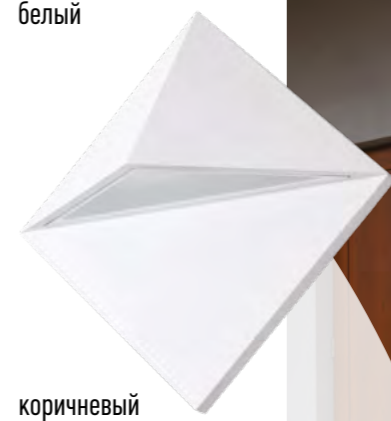

370599 темно-серый
370600 темно-серый

370599
370600
IP 54
Светильник ландшафтный
Алюминий
GU10 2*50 Вт 220 В
Диапазон раб. тем-р от -20° до +40° С

370586 белый
370587 темно-серый
370588 коричневый

IP 54
Светильник ландшафтный настенный
Корпус – алюминий/рассеиватель – стекло
GU10 50 Вт 220 В
Диапазон раб. тем-р от -25° до +45° С