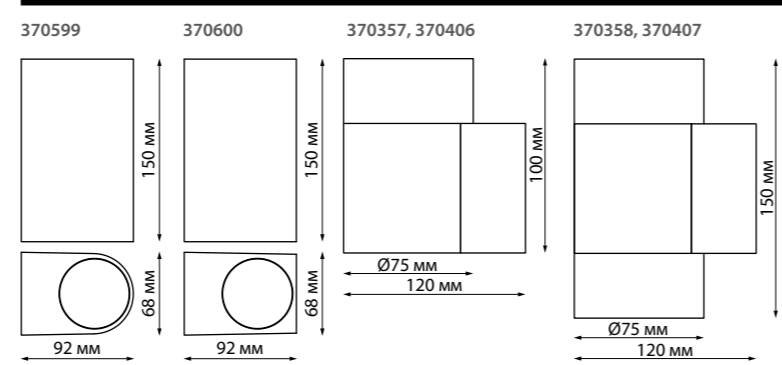

370357
370406
IP 54
Светильник ландшафтный
Корпус – алюминий/
рассеиватель – стекло
GU10 max 50 Вт 220-240 В
Диапазон раб. тем-р от -20° до +40° С

370358
370407
IP 54
Светильник ландшафтный
Корпус – алюминий/
рассеиватель – стекло
GU10 2*max 50 Вт 220-240 В
Диапазон раб. тем-р от -20° до +40° С

LANDSCAPE