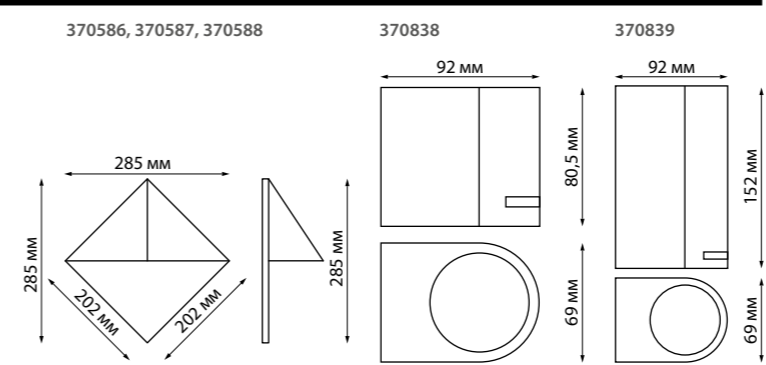

370838
IP 54
Светильник ландшафтный
Корпус – алюминий/
рассеиватель – закаленное
стекло
GU10 max 15 Вт LED 220 В
Диапазон раб. тем-р от -20° до +50° С

370839
IP 54
Светильник ландшафтный
Корпус – алюминий/
рассеиватель – закаленное
стекло
GU10 max 2*15 Вт LED 220 В
Диапазон раб. тем-р от -20° до +50° С

LANDSCAPE