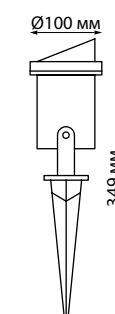

369953 черный

369954 черный

369956 темно-серый

369953

IP 67
Мини-прожектор Landscape
Алюминий/
закаленное стекло 4 мм
Материал стакана пластик
GU10 9 Вт LED 220 В

369954

IP 67
Мини-прожектор Landscape с козырьком
Алюминий/
закаленное стекло 4 мм
Материал стакана пластик
GU10 9 Вт LED 220 В

369956

IP 67
Мини-прожектор Landscape
Алюминий/
закаленное стекло 4 мм
Материал стакана пластик
GU10 9 Вт LED 220 В

369951 сталь h 140 мм

369952 сталь h 140 мм

369951 IP 67 IK 10
369952 Алюминий/сталь/закаленное стекло 6 мм
Материал стакана пластик
GU10 9 Вт LED 220 В

369955 темно-серый

369955 IP 67
Мини-прожектор Landscape
поверхностного монтажа,
с козырьком
Алюминий/закаленное стекло 4 мм
Материал стакана пластик
GU10 9 Вт LED 220 В

359218 черный **NEW**
359219 черный **NEW**

359218

IP 65
Светильник ландшафтный
светодиодный грунтовый
Алюминий/рассеиватель стекло
13 Вт 110-240 В 1040 Лм 3000 К
Цвет LED теплый белый
Режим работы от -25 до +50 С
Угол поворота 120°
Угол рассеивания 15°

359219

IP 65
Светильник ландшафтный
светодиодный грунтовый
Алюминий/рассеиватель стекло
13 Вт 110-240 В 1040 Лм 4000 К
Цвет LED белый
Диапазон раб. тем-р от -25 до +50 С
Угол поворота 120°
Угол рассеивания 15°

369953

369954

369956

359218, 359219

369951

369952

369955

LANDSCAPE

LANDSCAPE