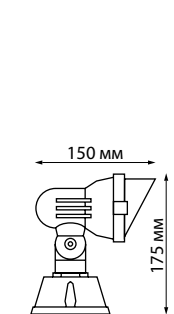

369955

LANDSCAPE