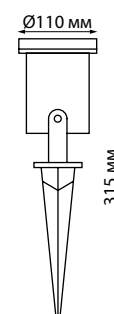

359218

IP 65
Светильник ландшафтный
светодиодный грунтовый
Алюминий/рассеиватель стекло
13 Вт 110-240 В 1040 Лм 3000 К
Цвет LED теплый белый
Режим работы от -25 до +50 С
Угол поворота 120°
Угол рассеивания 15°

359219

IP 65
Светильник ландшафтный
светодиодный грунтовый
Алюминий/рассеиватель стекло
13 Вт 110-240 В 1040 Лм 4000 К
Цвет LED белый
Диапазон раб. тем-р от -25 до +50 С
Угол поворота 120°
Угол рассеивания 15°

369953