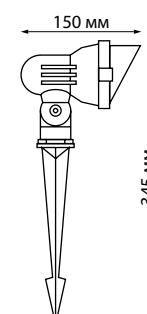

369953 черный

369954 черный

369956 темно-серый

369953

IP 67
Мини-прожектор Landscape
Алюминий/
закаленное стекло 4 мм
Материал стакана пластик
GU10 9 Вт LED 220 В

369954

IP 67
Мини-прожектор Landscape с козырьком
Алюминий/
закаленное стекло 4 мм
Материал стакана пластик
GU10 9 Вт LED 220 В

369956

IP 67
Мини-прожектор Landscape
Алюминий/
закаленное стекло 4 мм
Материал стакана пластик
GU10 9 Вт LED 220 В

369951 сталь h 140 мм

369952 сталь h 140 мм

369951 IP 67 IK 10
369952 Алюминий/сталь/закаленное стекло 6 мм
Материал стакана пластик
GU10 9 Вт LED 220 В

369955 темно-серый

369955 IP 67
Мини-прожектор Landscape
поверхностного монтажа,
с козырьком
Алюминий/закаленное стекло 4 мм
Материал стакана пластик
GU10 9 Вт LED 220 В

359218 черный **NEW**
359219 черный **NEW**

359218

IP 65
Светильник ландшафтный
светодиодный грунтовый
Алюминий/рассеиватель стекло
13 Вт 110-240 В 1040 Лм 3000 К
Цвет LED теплый белый
Режим работы от -25 до +50 С
Угол поворота 120°
Угол рассеивания 15°

359219

IP 65
Светильник ландшафтный
светодиодный грунтовый
Алюминий/рассеиватель стекло
13 Вт 110-240 В 1040 Лм 4000 К
Цвет LED белый
Диапазон раб. тем-р от -25 до +50 С
Угол поворота 120°
Угол рассеивания 15°

369953

369954

369956

359218, 359219

369951

369952

369955

LANDSCAPE

LANDSCAPE