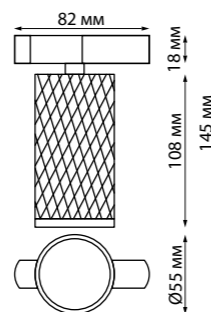

BRILL

SOBIT

370848 белый

370849 черный

370858 белый

370859 черный

370848
370849

IP 20 
Светильник однофазный
двухжильный трековый
Алюминий/акрил
GU10 max 9 Вт LED 220 В
Угол поворота 340°

370858
370859

IP 20 
Светильник однофазный
двухжильный трековый
Алюминий
GU10 max 9 Вт LED 220 В
Угол поворота 340°

370848, 370849

370858, 370859

MOLO

370926 черный

370927 белый

370932 черный

370933 белый

370926 IP 20 
370927 Светильник однофазный
370932 двухжильный трековый
370933 Металл
GU10 50 Вт 220 В
Угол поворота 350°/90°

370926, 370927

370932, 370933