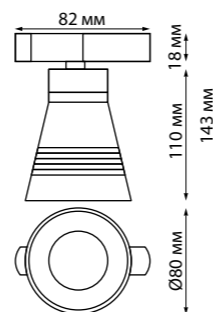

BRILL

SOBIT

370848 белый

370849 черный

370858 белый

370859 черный

370848
370849

IP 20 
Светильник однофазный
двухжильный трековый
Алюминий/акрил
GU10 max 9 Вт LED 220 В
Угол поворота 340°

370858
370859

IP 20 
Светильник однофазный
двухжильный трековый
Алюминий
GU10 max 9 Вт LED 220 В
Угол поворота 340°

370848, 370849

370858, 370859

MOLO

370926 черный

370927 белый

370932 черный

370933 белый

370926 IP 20 
370927 Светильник однофазный
370932 двухжильный трековый
370933 Металл
GU10 50 Вт 220 В
Угол поворота 350°/90°

370926, 370927

370932, 370933