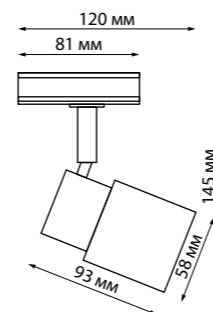

370926, 370927