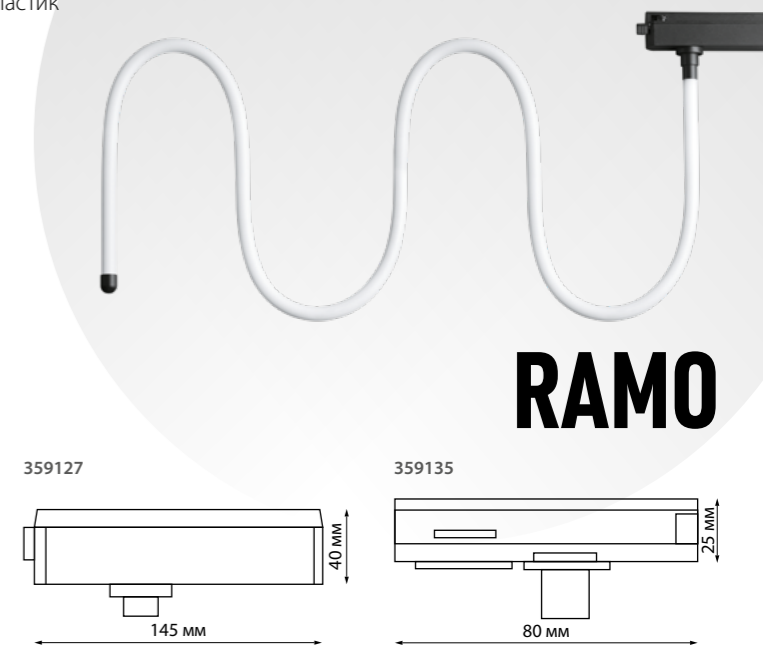

ГИБКИЙ НЕОН

RAMO

359128 черный **NEW** 3000K
359129 черный **NEW** 4000K

359128
IP 20 ☐
Светильник светодиодный
Алюминий/рассеиватель PC
14 Вт 170-265 В 1400 Лм 3000 К
Цвет LED теплый белый
Угол рассеивания 360°

359129
IP 20 ☐
Светильник светодиодный
Алюминий/рассеиватель PC
14 Вт 170-265 В 1400 Лм 4000 К
Цвет LED белый
Угол рассеивания 360°

359130 черный **NEW** 3000K
359131 черный **NEW** 4000K

359130
IP 20 ☐
Светильник светодиодный
Алюминий/рассеиватель PC
25 Вт 170-265 В 2500 Лм 3000 К
Цвет LED теплый белый
Угол рассеивания 360°

359131
IP 20 ☐
Светильник светодиодный
Алюминий/рассеиватель PC
25 Вт 170-265 В 2500 Лм 4000 К
Цвет LED белый
Угол рассеивания 360°

359132 черный **NEW** 3000K
359133 черный **NEW** 4000K

359132
IP 20 ☐
Светильник светодиодный
Алюминий/рассеиватель PC
38 Вт 170-265 В 3800 Лм 3000 К
Цвет LED теплый белый
Угол рассеивания 360°

359133
IP 20 ☐
Светильник светодиодный
Алюминий/рассеиватель PC
38 Вт 170-265 В 3800 Лм 4000 К
Цвет LED белый
Угол рассеивания 360°

359136 черный **NEW**

359136
Подвесной комплект
с 2-х метровым тросом
Пластик/сталь/алюминий

359127 черный **NEW**

IP 20 ☐
Адаптер для однофазного трехжильного трека
для арт. 359128-359133
Пластик 15-40 Вт 170-265 В

359135 черный **NEW**

Адаптер для однофазного трехжильного трека
без токопровода для арт. 359128-359133
Пластик

ГИБКИЙ НЕОН RAMO

RAMO