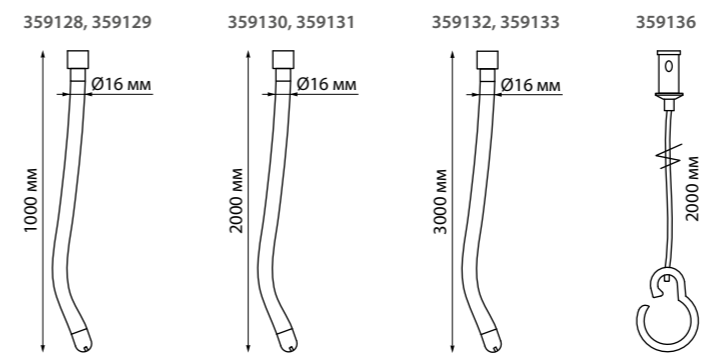

ГИБКИЙ НЕОН

RAMO

359128 черный **NEW** 3000K
359129 черный **NEW** 4000K

359128
IP 20 ☐
Светильник светодиодный
Алюминий/рассеиватель PC
14 Вт 170-265 В 1400 Лм 3000 К
Цвет LED теплый белый
Угол рассеивания 360°

359129
IP 20 ☐
Светильник светодиодный
Алюминий/рассеиватель PC
14 Вт 170-265 В 1400 Лм 4000 К
Цвет LED белый
Угол рассеивания 360°

359130 черный **NEW** 3000K
359131 черный **NEW** 4000K

359130
IP 20 ☐
Светильник светодиодный
Алюминий/рассеиватель PC
25 Вт 170-265 В 2500 Лм 3000 К
Цвет LED теплый белый
Угол рассеивания 360°

359131
IP 20 ☐
Светильник светодиодный
Алюминий/рассеиватель PC
25 Вт 170-265 В 2500 Лм 4000 К
Цвет LED белый
Угол рассеивания 360°

359132 черный **NEW** 3000K
359133 черный **NEW** 4000K

359132
IP 20 ☐
Светильник светодиодный
Алюминий/рассеиватель PC
38 Вт 170-265 В 3800 Лм 3000 К
Цвет LED теплый белый
Угол рассеивания 360°

359133
IP 20 ☐
Светильник светодиодный
Алюминий/рассеиватель PC
38 Вт 170-265 В 3800 Лм 4000 К
Цвет LED белый
Угол рассеивания 360°

359136 черный **NEW**

359136
Подвесной комплект
с 2-х метровым тросом
Пластик/сталь/алюминий

359127 черный **NEW**

IP 20 ☐
Адаптер для однофазного трехжильного трека
для арт. 359128-359133
Пластик 15-40 Вт 170-265 В

359135 черный **NEW**

Адаптер для однофазного трехжильного трека
без токопровода для арт. 359128-359133
Пластик

ГИБКИЙ НЕОН RAMO

RAMO