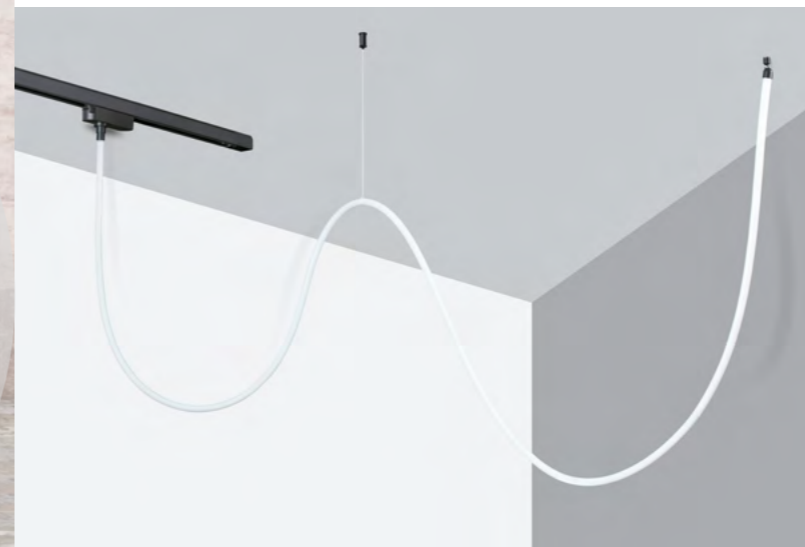

**359133**  
 IP 20   
**Светильник светодиодный**  
 Алюминий/рассеиватель PC  
 38 Вт 170-265 В 3800 Лм 4000 К  
 Цвет LED белый  
 Угол рассеивания 360°

**359136** черный **NEW**

**359136**  
**Подвесной комплект**  
 с 2-х метровым тросом  
 Пластик/сталь/алюминий