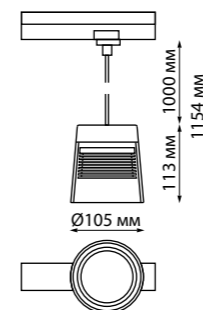

ITER

358995 IP 20
358996 Светильник трековый однофазный трёхжильный светодиодный диммируемый с пультом управления со сменой цветовой температуры. Управление – пульт ДУ арт. 358637 (в комплект не входит).
Алюминий/акрил
30 Вт 85-265 В 2400 Лм 3000-6000 К
Цвет LED плавный переход от тёплого до холодного
Угол рассеивания 120°

358995 белый

NEW

358996 черный

NEW

ARTIK

358645
корпус черный/плафон дымчатый

358649 корпус черный/плафон дымчатый

358649

IP 20
Светильник трековый однофазный трёхжильный светодиодный
Корпус алюминий/
плафон стекло/
рефлектор японский акрил
20 Вт 175-245 В
1600 Лм 4000 К
Цвет LED белый
Угол поворота 355°
Угол рассеивания 38°

358645

IP 20
Светильник трековый однофазный трёхжильный светодиодный
Длина провода 1 м
Корпус алюминий/
плафон стекло/
рефлектор японский акрил
20 Вт 175-245 В
1600 Лм 4000 К
Цвет LED белый
Угол рассеивания 38°

358641
корпус черный/плафон дымчатый

358641

IP 20
Светильник трековый однофазный трёхжильный светодиодный
Длина провода 1 м
Корпус алюминий/
плафон стекло/
рефлектор японский акрил
24 Вт 175-245 В
1800 Лм 4000 К
Цвет LED белый
Угол рассеивания 38°

358637 черный

358637
IP 20
Беспроводной пульт дистанционного управления (2.4G)
Приобретается отдельно!
Пластик

СИНХРОНИЗАЦИЯ ПУЛЬТА ДУ
СО СВЕТИЛЬНИКАМИ

358995, 358996

358641

358645

358649