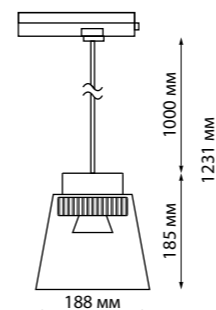

ITER

358995 IP 20
358996 Светильник трековый однофазный трёхжильный светодиодный диммируемый с пультом управления со сменой цветовой температуры. Управление – пульт ДУ арт. 358637 (в комплект не входит).
Алюминий/акрил
30 Вт 85-265 В 2400 Лм 3000-6000 К
Цвет LED плавный переход от тёплого до холодного
Угол рассеивания 120°

358995 белый

NEW

358996 черный

NEW

ARTIK

358645
корпус черный/плафон дымчатый

358649 корпус черный/плафон дымчатый

358649

IP 20
Светильник трековый однофазный трёхжильный светодиодный
Корпус алюминий/
плафон стекло/
рефлектор японский акрил
20 Вт 175-245 В
1600 Лм 4000 К
Цвет LED белый
Угол поворота 355°
Угол рассеивания 38°

358645

IP 20
Светильник трековый однофазный трёхжильный светодиодный
Длина провода 1 м
Корпус алюминий/
плафон стекло/
рефлектор японский акрил
20 Вт 175-245 В
1600 Лм 4000 К
Цвет LED белый
Угол рассеивания 38°

358641
корпус черный/плафон дымчатый

358641

IP 20
Светильник трековый однофазный трёхжильный светодиодный
Длина провода 1 м
Корпус алюминий/
плафон стекло/
рефлектор японский акрил
24 Вт 175-245 В
1800 Лм 4000 К
Цвет LED белый
Угол рассеивания 38°

358637 черный

358637
IP 20
Беспроводной пульт дистанционного управления (2.4G)
Приобретается отдельно!
Пластик

СИНХРОНИЗАЦИЯ ПУЛЬТА ДУ
СО СВЕТИЛЬНИКАМИ

358995, 358996

358641

358645

358649