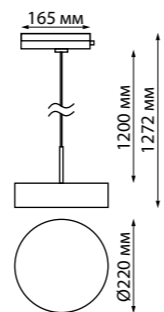

PROMETA

358767 белый
358768 черный
358769 матовое золото

358755 белый 358756 черный 358757 матовое золото

358755 IP 20 
358756 **Светильник однофазный трековый светодиодный**
358757
Алюминий/пластик
24 Вт 100-265 В 2100 Лм 4000 К
Цвет LED белый
Угол поворота 350°
Угол рассеивания 120°

358767 IP 20 
358768 **Светильник однофазный трековый светодиодный**
358769
Длина роиода 1,2 м
Алюминий/пластик
30 Вт 100-265 В 2600 Лм 4000 К
Цвет LED белый
Угол рассеивания 120°

358755, 358756, 358757

358767, 358768, 358769

358896 белый/золото

358592 черный/золото

358592, 358896

PILZ

358592 IP 20 
358896 **Светильник однофазный трековый светодиодный**
Длина роиода 1 м
Корпус – металл/алюминий, рассеиватель – пластик
9 Вт вверх + 9 Вт вниз 220-240 В
480 Лм вверх + 480 Лм вниз 4000 К
Цвет LED белый
Угол рассеивания 120°