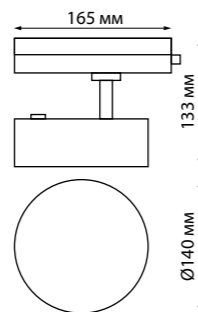

PROMETA

358767 белый
358768 черный
358769 матовое золото

358755 белый 358756 черный 358757 матовое золото

358755 IP 20 
358756 **Светильник однофазный трековый светодиодный**
358757
Алюминий/пластик
24 Вт 100-265 В 2100 Лм 4000 К
Цвет LED белый
Угол поворота 350°
Угол рассеивания 120°

358767 IP 20 
358768 **Светильник однофазный трековый светодиодный**
358769
Длина роиода 1,2 м
Алюминий/пластик
30 Вт 100-265 В 2600 Лм 4000 К
Цвет LED белый
Угол рассеивания 120°

358755, 358756, 358757

358767, 358768, 358769

358896 белый/золото

358592 черный/золото

358592, 358896

PILZ

358592 IP 20 
358896 **Светильник однофазный трековый светодиодный**
Длина роиода 1 м
Корпус – металл/алюминий, рассеиватель – пластик
9 Вт вверх + 9 Вт вниз 220-240 В
480 Лм вверх + 480 Лм вниз 4000 К
Цвет LED белый
Угол рассеивания 120°