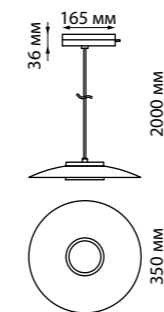

PROMETA

358767 белый
358768 черный
358769 матовое золото

358755 белый 358756 черный 358757 матовое золото

358755 IP 20 
358756 **Светильник однофазный трековый светодиодный**
358757
Алюминий/пластик
24 Вт 100-265 В 2100 Лм 4000 К
Цвет LED белый
Угол поворота 350°
Угол рассеивания 120°

358767 IP 20 
358768 **Светильник однофазный трековый светодиодный**
358769
Длина роиода 1,2 м
Алюминий/пластик
30 Вт 100-265 В 2600 Лм 4000 К
Цвет LED белый
Угол рассеивания 120°

358755, 358756, 358757

358767, 358768, 358769

358896 белый/золото

358592 черный/золото

358592, 358896

PILZ

358592 IP 20 
358896 **Светильник однофазный трековый светодиодный**
Длина роиода 1 м
Корпус – металл/алюминий, рассеиватель – пластик
9 Вт вверх + 9 Вт вниз 220-240 В
480 Лм вверх + 480 Лм вниз 4000 К
Цвет LED белый
Угол рассеивания 120°