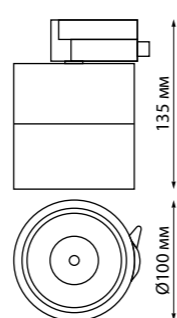

KAMP

358777, 358778