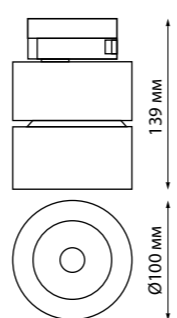

358785, 358786