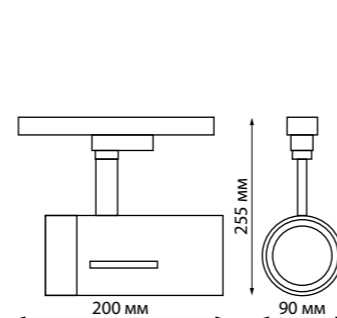

358593, 358594