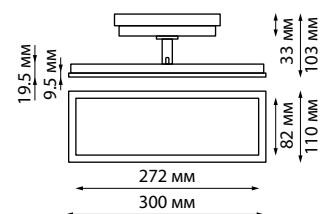

**VOLO**

**358893** черный

**358894** белый

358893, 358894

**358893** IP 20   
**358894** Светильник однофазный трековый светодиодный  
 Корпус – алюминий/рассеиватель – пластик  
 24 Вт 220 В 1900 Лм 4000 К  
 Цвет LED белый  
 Угол поворота по горизонтали 350°, по вертикали 90°  
 Угол рассеивания 120°