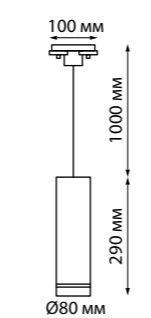

357692, 357693