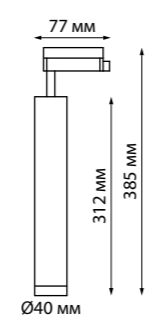

358801 IP 20
358802 Светильник однофазный трековый светодиодный
358803 Алюминий/пластик
358804 15 Вт 85-265 В 1300 Лм 4000 К
Цвет LED белый
Угол поворота 340°
Угол рассеивания 24°

357885, 357886