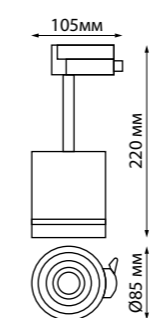

358801, 358802, 358803, 358804