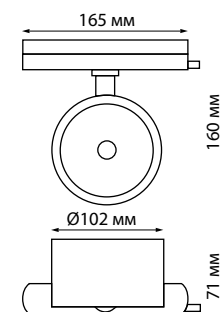

370574 белый

370575 черный

370574 IP 20
370575 Светильник однофазный трековый
Алюминий
GU10 50 Вт 220 В
Угол поворота 355°

357547, 357550

357986, 357987

358432, 358433

358434, 358435

370574, 370575