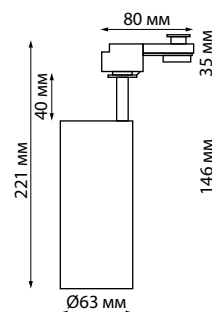

370574 белый

370575 черный

370574 IP 20
370575 Светильник однофазный трековый
Алюминий
GU10 50 Вт 220 В
Угол поворота 355°

357547, 357550

357986, 357987

358432, 358433

358434, 358435

370574, 370575