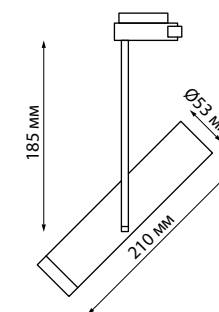

370574 белый

370575 черный

370574 IP 20
370575 Светильник однофазный трековый
Алюминий
GU10 50 Вт 220 В
Угол поворота 355°

357547, 357550

357986, 357987

358432, 358433

358434, 358435

370574, 370575