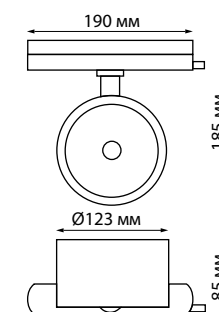

370574 белый

370575 черный

370574 IP 20
370575 Светильник однофазный трековый
Алюминий
GU10 50 Вт 220 В
Угол поворота 355°

357547, 357550

357986, 357987

358432, 358433

358434, 358435

370574, 370575