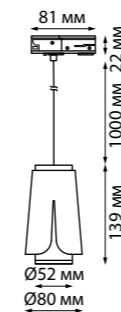

Светильник однофазный трековый
Длина провода 1 м
Алюминий
GU10 max 9 Вт LED 220 В

370836
370837

IP 20

Светильник однофазный трековый
Алюминий
GU10 max 9 Вт LED 220 В
Угол поворота 340°

370834, 370835

370836, 370837