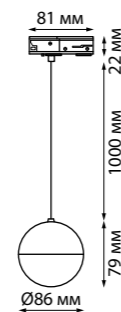

GARN

370820 черный 370821 белый 370822 матовое золото

370820
370821
370822

IP 20

Светильник однофазный трековый
Длина провода 1 м
Алюминий/акрил
GU10 max 9 Вт LED 220 В

370823
370824
370825

IP 20

Светильник однофазный трековый
Алюминий/акрил
GU10 max 9 Вт LED 220 В
Угол поворота 340°

370820, 370821, 370822

370823, 370824, 370825

370834 черный

370835 белый

370836 черный

370837 белый

370834
370835

IP 20