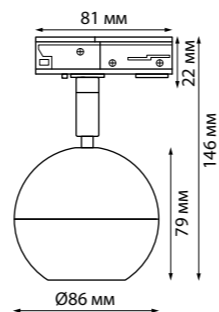

GARN

370820 черный 370821 белый 370822 матовое золото

370820
370821
370822

IP 20

Светильник однофазный трековый
Длина провода 1 м
Алюминий/акрил
GU10 max 9 Вт LED 220 В

370823
370824
370825

IP 20

Светильник однофазный трековый
Алюминий/акрил
GU10 max 9 Вт LED 220 В
Угол поворота 340°

370820, 370821, 370822

370823, 370824, 370825

370834 черный

370835 белый

370836 черный

370837 белый

370834
370835

IP 20

Светильник однофазный трековый
Длина провода 1 м
Алюминий
GU10 max 9 Вт LED 220 В

370836
370837

IP 20

Светильник однофазный трековый
Алюминий
GU10 max 9 Вт LED 220 В
Угол поворота 340°

370834, 370835

370836, 370837