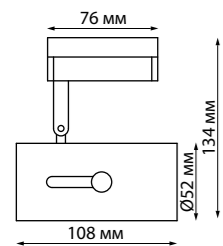

370412, 370413

PIPE