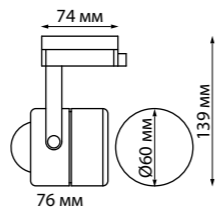

PIPE

370400
370401

370400
белый

370401
черный

IP 20 ⚡
Светильник однофазный
трековый
Длина провода 1 м
Алюминий
GU10 50 Вт 220 В

370404 белый/черный

370405 черный

370412
370413
370427
370428
370429
370430

IP 20 ⚡
Светильник однофазный
трековый
Металл
GU10 50 Вт 220 В
Угол поворота 350°

370404
370405

IP 33 ⚡
Светильник однофазный
трековый
Алюминий
GU10 50 Вт 110-265 В

370415 белый

370428 белый

370430 белый

370412, 370413

370414, 370415

370427, 370428

370429, 370430

370400, 370401

370404, 370405

PIPE