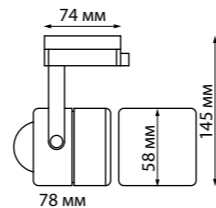

PIPE

370400
370401

370400
белый

370401
черный

IP 20 ⚡
Светильник однофазный
трековый
Длина провода 1 м
Алюминий
GU10 50 Вт 220 В

370404 белый/черный

370405 черный

370412
370413
370427
370428
370429
370430

IP 20 ⚡
Светильник однофазный
трековый
Металл
GU10 50 Вт 220 В
Угол поворота 350°

370404
370405

IP 33 ⚡
Светильник однофазный
трековый
Алюминий
GU10 50 Вт 110-265 В

370415 белый

370428 белый

370430 белый

370412, 370413

370414, 370415

370427, 370428

370429, 370430

370400, 370401

370404, 370405

PIPE