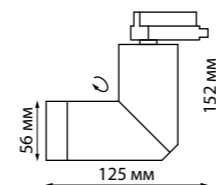

370552
IP 20
Светильник
однофазный трековый
Алюминий/металл
GU10 50 Вт 230 В
Угол поворота 90°

GUSTO

370646
370647
IP 20
Светильник однофазный
трековый
Алюминий
GU10 50 Вт 220 В
Угол поворота 350°/90°

370408
370409
IP 20
Светильник однофазный
трековый
Металл
GU10 50 Вт 220 В
Угол поворота 350°

370589
370594
IP 20
Светильник однофазный
трековый
Алюминий
GU10 50 Вт 220-240 В
Угол поворота 360°

UFO

ELITE