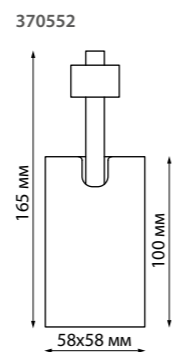

370552 белый

370552  
IP 20  
Светильник  
однофазный трековый  
Алюминий/металл  
GU10 50 Вт 230 В  
Угол поворота 90°

**GUSTO**

370646 белый

370647 черный

370646  
370647  
IP 20  
Светильник однофазный  
трековый  
Алюминий  
GU10 50 Вт 220 В  
Угол поворота 350°/90°

370408 черный

370408  
370409  
IP 20  
Светильник однофазный  
трековый  
Металл  
GU10 50 Вт 220 В  
Угол поворота 350°

370409 белый

370589  
370594  
IP 20  
Светильник однофазный  
трековый  
Алюминий  
GU10 50 Вт 220-240 В  
Угол поворота 360°