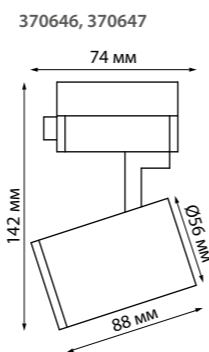

370552 белый

370552  
IP 20  
Светильник  
однофазный трековый  
Алюминий/металл  
GU10 50 Вт 230 В  
Угол поворота 90°

**GUSTO**

370646 белый

370647 черный

370646  
370647  
IP 20  
Светильник однофазный  
трековый  
Алюминий  
GU10 50 Вт 220 В  
Угол поворота 350°/90°

370408 черный

370408  
370409  
IP 20  
Светильник однофазный  
трековый  
Металл  
GU10 50 Вт 220 В  
Угол поворота 350°

370409 белый

370589  
370594  
IP 20  
Светильник однофазный  
трековый  
Алюминий  
GU10 50 Вт 220-240 В  
Угол поворота 360°