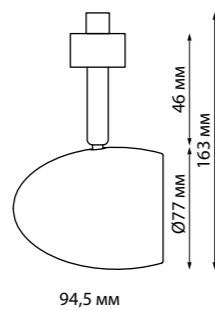

370546, 370547