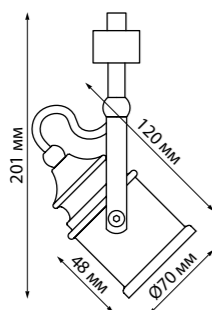

VETERUM

370546 IP 20
370547 Светильник однофазный трековый
Металл
GU10 50 Вт 220 В
Угол поворота 90°

370545 IP 20
370548 Светильник однофазный трековый
Металл
GU10 50 Вт 230 В
Угол поворота 180°

VETERUM

370562 IP 20
Светильник однофазный трековый
Длина провода 1 м – не регулируемый
Металл
E27 60 Вт 230 В

370421 IP 20
370423 Светильник однофазный трековый
370425 Длина провода 1 м
Металл
E27 50 Вт 220 В

370545