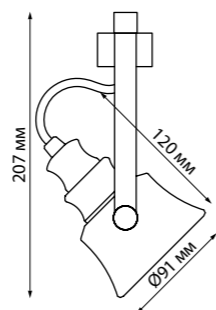

VETERUM

370546 IP 20
370547 Светильник однофазный трековый
Металл
GU10 50 Вт 220 В
Угол поворота 90°

370545 IP 20
370548 Светильник однофазный трековый
Металл
GU10 50 Вт 230 В
Угол поворота 180°

VETERUM

370562 IP 20
Светильник однофазный трековый
Длина провода 1 м – не регулируемый
Металл
E27 60 Вт 230 В

370421 IP 20
370423 Светильник однофазный трековый
370425 Длина провода 1 м
Металл
E27 50 Вт 220 В

370548