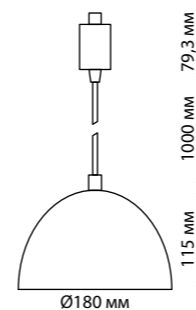

VETERUM

370546 IP 20
370547 Светильник однофазный трековый
Металл
GU10 50 Вт 220 В
Угол поворота 90°

370545 IP 20
370548 Светильник однофазный трековый
Металл
GU10 50 Вт 230 В
Угол поворота 180°

VETERUM

370562 IP 20
Светильник однофазный трековый
Длина провода 1 м – не регулируемый
Металл
E27 60 Вт 230 В

370421 IP 20
370423 Светильник однофазный трековый
370425 Длина провода 1 м
Металл
E27 50 Вт 220 В

370562