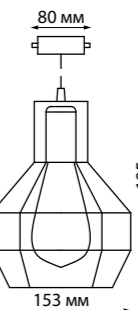

VETERUM

370546 IP 20
370547 Светильник однофазный трековый
Металл
GU10 50 Вт 220 В
Угол поворота 90°

370545 IP 20
370548 Светильник однофазный трековый
Металл
GU10 50 Вт 230 В
Угол поворота 180°

VETERUM

370562 IP 20
Светильник однофазный трековый
Длина провода 1 м – не регулируемый
Металл
E27 60 Вт 230 В

370421 IP 20
370423 Светильник однофазный трековый
370425 Длина провода 1 м
Металл
E27 50 Вт 220 В

370423