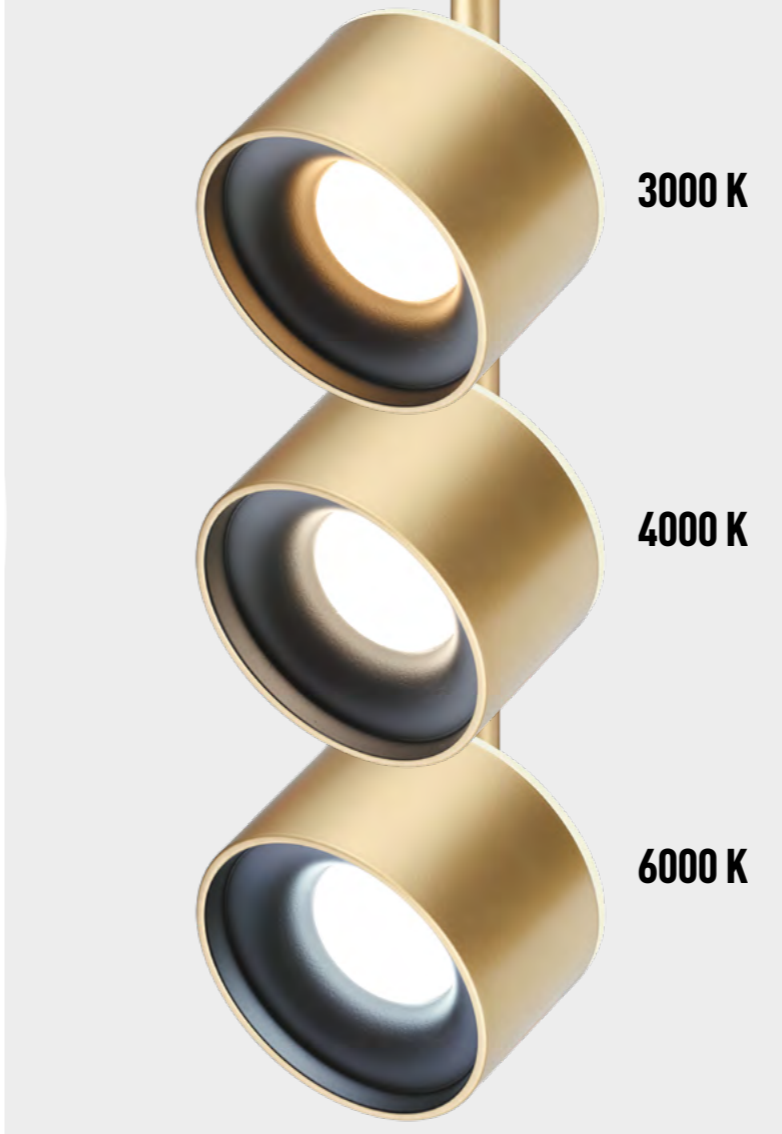

**358739, 358743, 358747**  
черный

**358740, 358744, 358748**  
белый

**358739** IP 20   
**358740** Светильник трехфазный трековый светодиодный с переключателем цветовой температуры  
Алюминий  
10 Вт 100-265 В 900 Лм 3000, 4000, 6000 К  
Цвет LED теплый белый/белый/холодный белый  
Угол поворота 340°  
Угол рассеивания 60°

**358743** IP 20   
**358744** Светильник трехфазный трековый светодиодный с переключателем цветовой температуры  
Алюминий  
20 Вт 100-265 В 1800 Лм 3000, 4000, 6000 К  
Цвет LED теплый белый/белый/холодный белый  
Угол поворота 340°  
Угол рассеивания 60°

**358747** IP 20   
**358748** Светильник трехфазный трековый светодиодный с переключателем цветовой температуры  
Алюминий  
30 Вт 100-265 В 2700 Лм 3000, 4000, 6000 К  
Цвет LED теплый белый/белый/холодный белый  
Угол поворота 340°  
Угол рассеивания 60°

**358976** белый

**358977** черный

**358978** бронза светлая

**358976**  
**358977**  
**358978**

IP 20   
Светильник трехфазный трековый светодиодный с переключателем цветовой температуры  
Корпус – алюминий/рассеиватель – акрил  
12 Вт вниз + 3 Вт вверх 110-265 В 1100 Лм 3000, 4000, 6000 К  
Цвет LED теплый белый, белый, холодный белый  
Угол поворота 355°+ 90°  
Угол рассеивания 120°