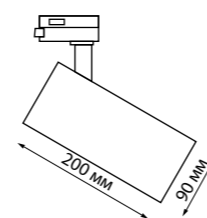

358739 IP 20
358740 Светильник трехфазный трековый светодиодный с переключателем цветовой температуры
Алюминий
10 Вт 100-265 В 900 Лм 3000, 4000, 6000 К
Цвет LED теплый белый/белый/холодный белый
Угол поворота 340°
Угол рассеивания 60°

358743 IP 20
358744 Светильник трехфазный трековый светодиодный с переключателем цветовой температуры
Алюминий
20 Вт 100-265 В 1800 Лм 3000, 4000, 6000 К
Цвет LED теплый белый/белый/холодный белый
Угол поворота 340°
Угол рассеивания 60°

358747 IP 20
358748 Светильник трехфазный трековый светодиодный с переключателем цветовой температуры
Алюминий
30 Вт 100-265 В 2700 Лм 3000, 4000, 6000 К
Цвет LED теплый белый/белый/холодный белый
Угол поворота 340°
Угол рассеивания 60°

358976
358977
358978

IP 20
Светильник трехфазный трековый светодиодный с переключателем цветовой температуры
Корпус – алюминий/рассеиватель – акрил
12 Вт вниз + 3 Вт вверх 110-265 В 1100 Лм 3000, 4000, 6000 К
Цвет LED теплый белый, белый, холодный белый
Угол поворота 355°+ 90°
Угол рассеивания 120°

358743, 358744

358747, 358748

NAIL