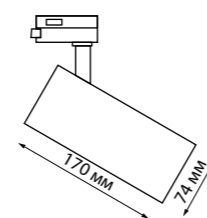

358747, 358748