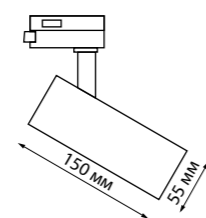

358743, 358744