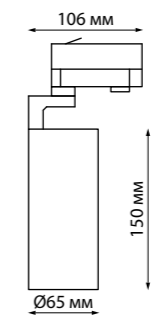

NEW

359030 белый

NEW

359031 черный

359030, 359031

358253, 258255, 358257
белый

**358253
358254**

IP 20 
Светильник трехфазный трековый светодиодный
Алюминий
10 Вт 220 В 700 Лм 4000 К
Цвет LED белый
Угол поворота 350/90°
Угол рассеивания 24°

358254, 258256, 358258
черный

**358255
358256**

IP 20 
Светильник трехфазный трековый светодиодный
Алюминий
20 Вт 220 В 1300 Лм 4000 К
Цвет LED белый
Угол поворота 350/90°
Угол рассеивания 24°

**358257
358258**

IP 20 
Светильник трехфазный трековый светодиодный
Алюминий
30 Вт 220 В 2300 Лм 4000 К
Цвет LED белый
Угол поворота 350/90°
Угол рассеивания 24°

358253, 358254

358255, 358256

358257, 358258