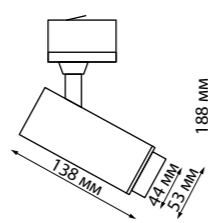

NEW

359030 белый

NEW

359031 черный

359030, 359031

358253, 258255, 358257
белый

**358253
358254**

IP 20 
Светильник трехфазный трековый светодиодный
Алюминий
10 Вт 220 В 700 Лм 4000 К
Цвет LED белый
Угол поворота 350/90°
Угол рассеивания 24°

358254, 258256, 358258
черный

**358255
358256**

IP 20 
Светильник трехфазный трековый светодиодный
Алюминий
20 Вт 220 В 1300 Лм 4000 К
Цвет LED белый
Угол поворота 350/90°
Угол рассеивания 24°

**358257
358258**