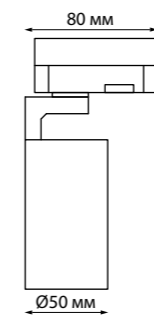

**358255
358256**

IP 20
Светильник трехфазный трековый светодиодный
Алюминий
20 Вт 220 В 1300 Лм 4000 К
Цвет LED белый
Угол поворота 350/90°
Угол рассеивания 24°

**358257
358258**

IP 20
Светильник трехфазный трековый светодиодный
Алюминий
30 Вт 220 В 2300 Лм 4000 К
Цвет LED белый
Угол поворота 350/90°
Угол рассеивания 24°

358253, 358254