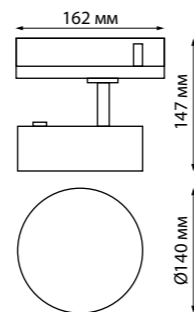

PROMETA

358758 белый

358759 черный

358760 матовое золото

358758 IP 20 
 358759 Светильник трехфазный трековый светодиодный
 358760 Алюминий/пластик
 24 Вт 100-265 В 2100 Лм 4000 К
 Цвет LED белый
 Угол поворота 350°
 Угол рассеивания 120°

358758, 358759, 358760

358779 черный

358780 белый

358779
358780

IP 20 
 Светильник трехфазный трековый
 светодиодный
 Алюминий
 15 Вт 100-265 В
 1300 Лм 4000 К
 Цвет LED белый
 Угол поворота 340°
 Угол рассеивания 24°

358787 черный

358788 белый

358787
358788

IP 20 
 Светильник трехфазный трековый
 светодиодный
 Алюминий
 25 Вт 100-265 В
 2200 Лм 4000 К
 Цвет LED белый
 Угол поворота 350°
 Угол рассеивания 90°

358779, 358780