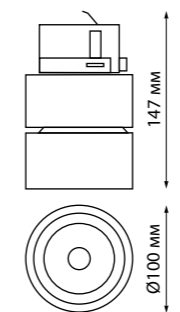

358787, 358788