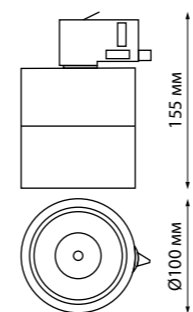

358787 черный

358788 белый

358787
358788

IP 20 
 Светильник трехфазный трековый
 светодиодный
 Алюминий
 25 Вт 100-265 В
 2200 Лм 4000 К
 Цвет LED белый
 Угол поворота 350°
 Угол рассеивания 90°

358779, 358780