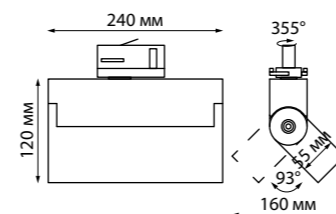

DEP

358595
358596

IP 20 □
Светильник трехфазный трековый светодиодный
Корпус алюминий/
рассеиватель стекло
30 Вт 175-245 В
2700 Лм 4000 К
Цвет LED белый
Угол поворота 355°
Угол рассеивания 38°

358326
358667

IP 33 ⊕
Светильник трехфазный трековый светодиодный
Алюминий
25 Вт 110-265 В
3000 Лм 4000 К
Цвет LED белый
Угол поворота 93°/355°
Угол рассеивания 30°

IP 33 ⊕
Светильник трехфазный трековый светодиодный
Алюминий
13 Вт 110-265 В
1560 Лм 4000 К
Цвет LED белый
Угол поворота 93°/355°
Угол рассеивания 30°

GUSTO

370648 IP 20 ⊕
370649 **Светильник трехфазный трековый**
Алюминий
GU10 50 Вт 220 В
Угол поворота 350°/90°

358326, 358667

в начало

EOS