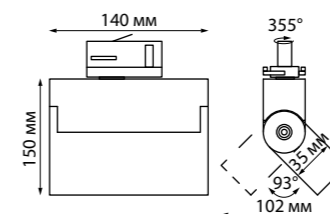

DEP

358595
358596

IP 20 □
Светильник трехфазный трековый светодиодный
Корпус алюминий/
рассеиватель стекло
30 Вт 175-245 В
2700 Лм 4000 К
Цвет LED белый
Угол поворота 355°
Угол рассеивания 38°

358326
358667

IP 33 ⊕
Светильник трехфазный трековый светодиодный
Алюминий
25 Вт 110-265 В
3000 Лм 4000 К
Цвет LED белый
Угол поворота 93°/355°
Угол рассеивания 30°

IP 33 ⊕
Светильник трехфазный трековый светодиодный
Алюминий
13 Вт 110-265 В
1560 Лм 4000 К
Цвет LED белый
Угол поворота 93°/355°
Угол рассеивания 30°

GUSTO

370648 IP 20 ⊕
370649 **Светильник трехфазный трековый**
Алюминий
GU10 50 Вт 220 В
Угол поворота 350°/90°

358326, 358667

в начало

EOS