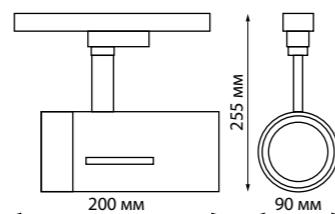

DEP

358595
358596

IP 20 □
Светильник трехфазный трековый светодиодный
Корпус алюминий/
рассеиватель стекло
30 Вт 175-245 В
2700 Лм 4000 К
Цвет LED белый
Угол поворота 355°
Угол рассеивания 38°

358326
358667

IP 33 ⊕
Светильник трехфазный трековый светодиодный
Алюминий
25 Вт 110-265 В
3000 Лм 4000 К
Цвет LED белый
Угол поворота 93°/355°
Угол рассеивания 30°

IP 33 ⊕
Светильник трехфазный трековый светодиодный
Алюминий
13 Вт 110-265 В
1560 Лм 4000 К
Цвет LED белый
Угол поворота 93°/355°
Угол рассеивания 30°

GUSTO

370648 IP 20 ⊕
370649 **Светильник трехфазный трековый**
Алюминий
GU10 50 Вт 220 В
Угол поворота 350°/90°

358326, 358667

в начало

EOS