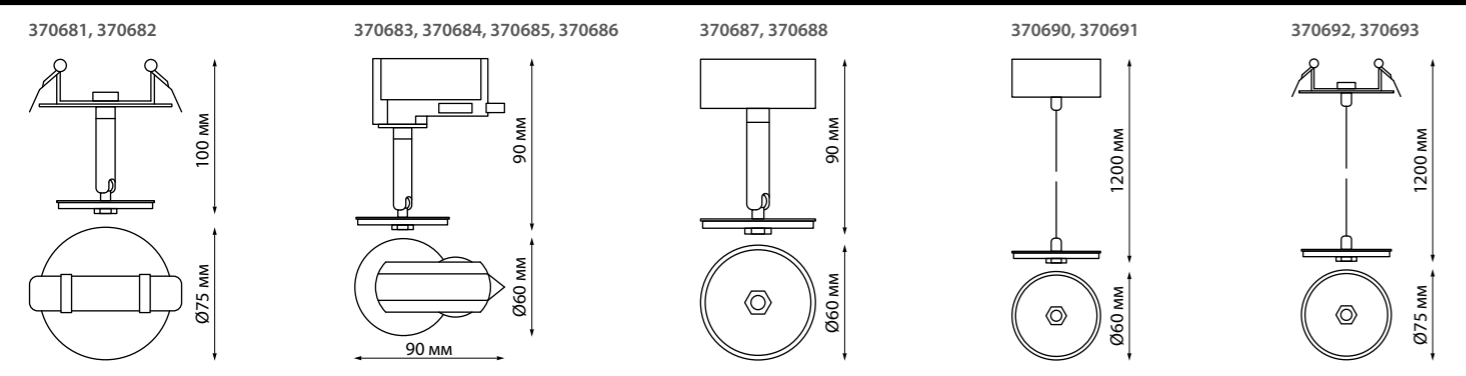

- **370694** белый
- **370695** черный
- **370696** медь
- **370697** хром
- **370698** черный хром
- **370699** золото

- **370694** IP 20
- **370695** Плафон к светильникам (арт. 370681-370693)
- **370696** Алюминий
- **370697** (Ш*В) Ø 60*140 мм
- **370698**
- **370699**

- **370700** Декоративное кольцо к светильникам
- **370701** (арт. 370681-370693)
- **370702** Алюминий
- **370703** (Ш*В) Ø 57*15 мм
- **370704**
- **370705**

- **370706** Декоративное кольцо к светильникам
- **370707** (арт. 370681-370693)
- **370708** Алюминий
- **370709** (Ш*В) Ø 57*26 мм
- **370710**
- **370711**

Данные светильники (арт. 370681-370693) используются только с плафонами (арт. 370694 - 370699) и декоративными кольцами (арт. 370700-370711).

Вы можете самостоятельно выбрать цвет плафона и кольца, тем самым создав свой собственный неповторимый трековый светильник.

- **370683** Светильник трековый однофазный без плафона (плафоны арт. 370694-370711)
- **370684**

- **370685** Светильник трековый трехфазный без плафона (плафоны арт. 370694-370711)
- **370686**

- **370687** Светильник накладной без плафона (плафоны арт. 370694-370711)
- **370688**

- **370689** Светильник накладной без плафона (плафоны арт. 370694-370711)

- **370690** Светильник накладной без плафона (плафоны арт. 370694-370711)
- **370691**

- **370692** Светильник встраиваемый без плафона (плафоны арт. 370694-370711)
- **370693**

Высокое качество гальваники улучшает отражения света от поверхности, что увеличивает блеск плафона и кольца. Декоративные кольца представлены в двух видах наружные и внутренние. Вы можете выбрать самостоятельно цвет плафона и декоративного кольца, тем самым создав свой собственный неповторимый светильник.