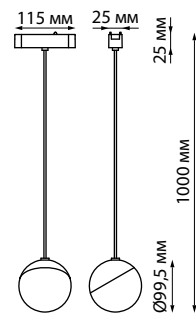

359098 черный NEW  
359264 черный NEW

359099 белый NEW  
359265 белый NEW

4000K 3000K  
359094 359260  
359095 359261

IP 20  
Трековый светильник для низковольтного шинпровода  
Алюминий/пластик  
10 Вт 48 В 800 Лм  
4000 К 3000 К  
Цвет LED белый, тёплый белый  
Угол рассеивания 120°

359094, 359095, 359260, 359261

4000K 3000K  
359096 359262  
359097 359263

IP 20  
Трековый светильник для низковольтного шинпровода  
Алюминий/пластик  
10 Вт 48 В 800 Лм  
4000 К 3000 К  
Цвет LED белый, тёплый белый  
Угол поворота 350°  
Угол рассеивания 120°