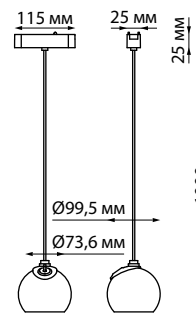

4000K 3000K
359098 359264
359099 359265

IP 20
Трековый светильник для низковольтного шинпровода
Алюминий/пластик
12 Вт 48 В 960 Лм
4000 К 3000 К
Цвет LED белый, тёплый белый
Угол рассеивания 24°

359098, 359099, 359264, 359265