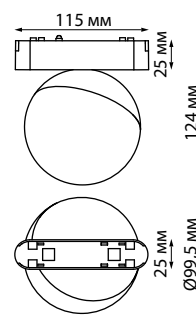

4000K 3000K
359096 359262
359097 359263

IP 20
Трековый светильник для низковольтного шинпровода
Алюминий/пластик
10 Вт 48 В 800 Лм
4000 К 3000 К
Цвет LED белый, тёплый белый
Угол поворота 350°
Угол рассеивания 120°

359096, 359097, 359262, 359263