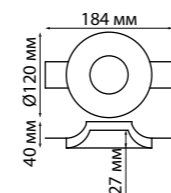

Врезное отверстие Ø 65 мм

370494 белый

370494

**Варианты окрашивания
светильника**

370483, 370484, 370485, 370486 белый

370493

370494

370483

370484

370485

370486

370483 IP 20

Светильник встраиваемый под покраску

Гипс

GU10 50 Вт 220 В

Высота встраиваемой части 30 мм

Врезное отверстие Ø 122 мм

370484 Высота встраиваемой части 40 мм

370485 Высота встраиваемой части 50 мм

370486 Высота встраиваемой части 60 мм

YESO