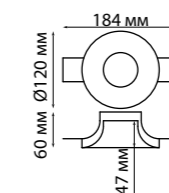

Врезное отверстие Ø 65 мм

370494 белый

370494

**Варианты окрашивания
светильника**

370483, 370484, 370485, 370486 белый

370493

370494

370483

370484

370485

370486

370483 IP 20

Светильник встраиваемый под покраску

Гипс

GU10 50 Вт 220 В

Высота встраиваемой части 30 мм

Врезное отверстие Ø 122 мм

370484 Высота встраиваемой части 40 мм

370485 Высота встраиваемой части 50 мм

370486 Высота встраиваемой части 60 мм

YESO