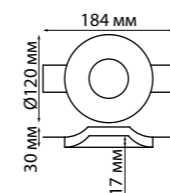

Врезное отверстие Ø 65 мм

370494 белый

370494

**Варианты окрашивания
светильника**

370483, 370484, 370485, 370486 белый

370493

370494

370483

370484

370485

370486

370483 IP 20

Светильник встраиваемый под покраску

Гипс

GU10 50 Вт 220 В

Высота встраиваемой части 30 мм

Врезное отверстие Ø 122 мм

370484 Высота встраиваемой части 40 мм

370485 Высота встраиваемой части 50 мм

370486 Высота встраиваемой части 60 мм

YESO