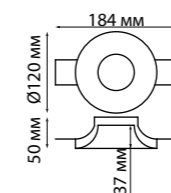

Врезное отверстие Ø 65 мм

370494 белый

370494

**Варианты окрашивания
светильника**

370483, 370484, 370485, 370486 белый

370493

370494

370483

370484

370485

370486

370483 IP 20

Светильник встраиваемый под покраску

Гипс

GU10 50 Вт 220 В

Высота встраиваемой части 30 мм

Врезное отверстие Ø 122 мм

370484 Высота встраиваемой части 40 мм

370485 Высота встраиваемой части 50 мм

370486 Высота встраиваемой части 60 мм

YESO