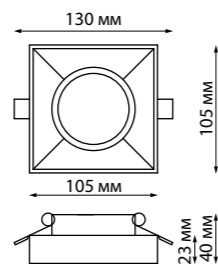

Врезное отверстие Ø 65 мм

370494 белый

370494

**Варианты окрашивания
светильника**

370483, 370484, 370485, 370486 белый

370493

370494

370483

370484

370485

370486

370483 IP 20

Светильник встраиваемый под покраску

Гипс

GU10 50 Вт 220 В

Высота встраиваемой части 30 мм

Врезное отверстие Ø 122 мм

370484 Высота встраиваемой части 40 мм

370485 Высота встраиваемой части 50 мм

370486 Высота встраиваемой части 60 мм

YESO