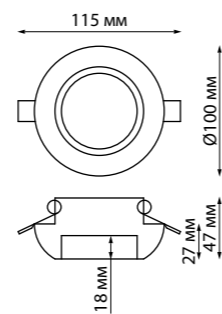

Врезное отверстие Ø 65 мм

370494 белый

370494

**Варианты окрашивания
светильника**

370483, 370484, 370485, 370486 белый

370493

370494

370483

370484

370485

370486

370483 IP 20

Светильник встраиваемый под покраску

Гипс

GU10 50 Вт 220 В

Высота встраиваемой части 30 мм

Врезное отверстие Ø 122 мм

370484 Высота встраиваемой части 40 мм

370485 Высота встраиваемой части 50 мм

370486 Высота встраиваемой части 60 мм

YESO