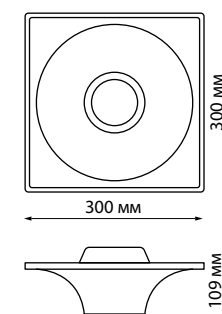

370495

370496