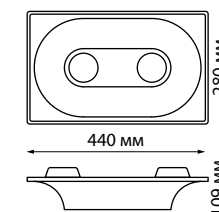

СВЕТИЛЬНИКИ ПОД ПОКРАСКУ

CALL

IP 20
**Светильник встраиваемый
в стену под покраску**
Гипс
GU10 50 Вт 220 В
Высота встраиваемой части
78 мм
Врезное отверстие
215*255 мм

370495 IP 20
Светильник встраиваемый под покраску
Гипс
GU10 50 Вт 220 В
Высота встраиваемой части 40 мм
Врезное отверстие 305*305 мм

370496 IP 20
Светильник встраиваемый под покраску
Гипс
2*GU10 50 Вт 220 В
Высота встраиваемой части 40 мм
Врезное отверстие 445*285 мм

370496

в начало