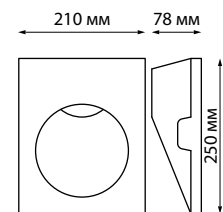

СВЕТИЛЬНИКИ ПОД ПОКРАСКУ

CALL

370497 белый

370497

IP 20 
**Светильник встраиваемый
в стену под покраску**
Гипс
GU10 50 Вт 220 В
Высота встраиваемой части
78 мм
Врезное отверстие
215*255 мм

370497

370495 белый

370495 IP 20 
Светильник встраиваемый под покраску
Гипс
GU10 50 Вт 220 В
Высота встраиваемой части 40 мм
Врезное отверстие 305*305 мм

370496 IP 20 
Светильник встраиваемый под покраску
Гипс
2*GU10 50 Вт 220 В
Высота встраиваемой части 40 мм
Врезное отверстие 445*285 мм