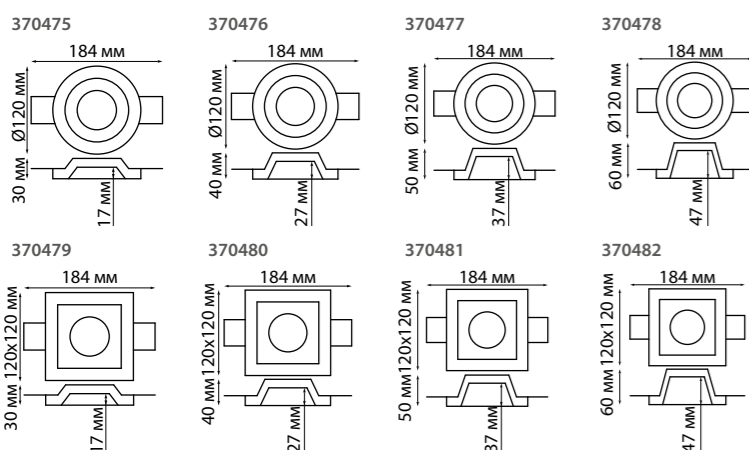

370467, 370468, 370469, 370470 белый

370471, 370472, 370473, 370474 белый

370467 IP 20 Светильник встраиваемый под покраску
Гипс
GU10 50 Вт 220 В
Высота встраиваемой части 30 мм
Врезное отверстие Ø 132 мм

370471 Врезное отверстие 132*132 мм

370468 Высота встраиваемой части 40 мм
370472

370469 Высота встраиваемой части 50 мм
370473

370470 Высота встраиваемой части 60 мм
370474

370475, 370476, 370477, 370478 белый

370479, 370480, 370481, 370482 белый

370475 IP 20 Светильник встраиваемый под покраску
Гипс
GU10 50 Вт 220 В
Высота встраиваемой части 30 мм
Врезное отверстие Ø 122 мм

370479 Врезное отверстие 122*122 мм

370476 Высота встраиваемой части 40 мм
370480

370477 Высота встраиваемой части 50 мм
370481

370478 Высота встраиваемой части 60 мм
370482

YESO

**СВЕТИЛЬНИКИ
ПОД ПОКРАСКУ**