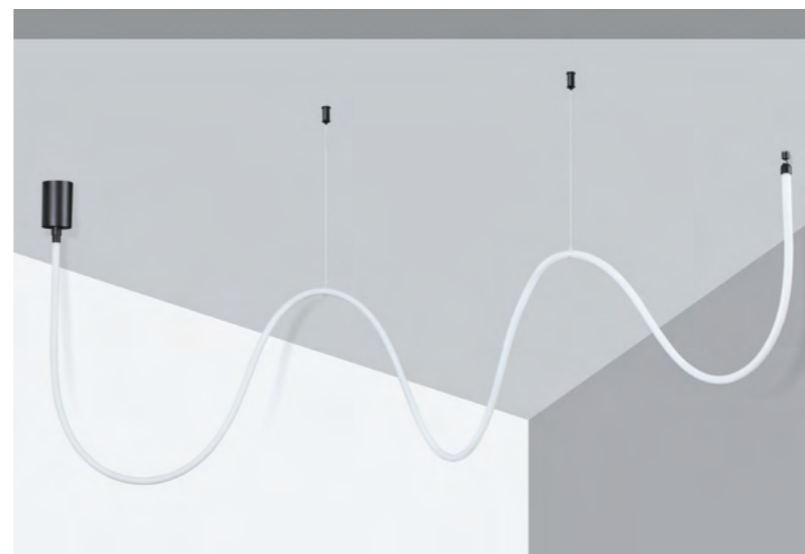

# ГИБКИЙ НЕОН

**RAMO**

**RAMO**

**359125** черный **NEW**

**359125**  
IP 20   
База для накладного монтажа  
для арт. 359128-359133  
Металл 15-40 Вт 170-265 В

**359142** черный **NEW**

**359142**  
IP 20   
База для накладного монтажа  
для арт. 359128-359133  
Металл 40-120 Вт 170-265 В

**359144** черный **NEW**

**359144**  
IP 20   
База для накладного монтажа  
для арт. 359128-359133  
Металл 70-200 Вт 170-265 В

**359143** черный **NEW**

**359143**  
IP 20   
База для накладного монтажа  
для арт. 359128-359133  
Металл 40-120 Вт 170-265 В

**359145** черный **NEW**

**359145**  
IP 20   
База для накладного монтажа  
для арт. 359128-359133  
Металл 70-200 Вт 170-265 В

**359136** черный **NEW**

**359136**  
IP 20   
Подвесной комплект  
с 2-х метровым тросом  
Пластик/сталь/алюминий