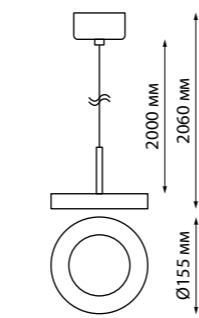

359276 белый NEW

359277 черный NEW

359278 белый NEW

359279 черный NEW

359276, 359277

359278, 359279

359280, 359281

359280 белый NEW

359281 черный NEW

359280 IP 20  
359281 Светильник накладной светодиодный  
Алюминий/зеркало  
18 Вт 85-265 В 1350 Лм 3000 К  
Цвет LED теплый белый  
Угол рассеивания 120°

# MIRROR

359276 IP 20  
359277 Светильник накладной светодиодный  
359278 Алюминий/зеркало  
359279 18 Вт 85-265 В 1350 Лм 3000 К  
Цвет LED теплый белый  
Угол рассеивания 120°