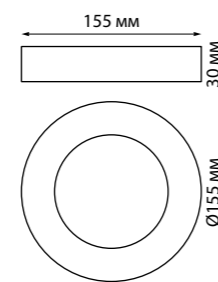

359276 белый NEW

359277 черный NEW

359278 белый NEW

359279 черный NEW

359276, 359277

359278, 359279

359280, 359281

359280 белый NEW

359281 черный NEW

359280 IP 20  
359281 Светильник накладной светодиодный  
Алюминий/зеркало  
18 Вт 85-265 В 1350 Лм 3000 К  
Цвет LED теплый белый  
Угол рассеивания 120°

# MIRROR

359276 IP 20  
359277 Светильник накладной светодиодный  
359278 Алюминий/зеркало  
359279 18 Вт 85-265 В 1350 Лм 3000 К  
Цвет LED теплый белый  
Угол рассеивания 120°