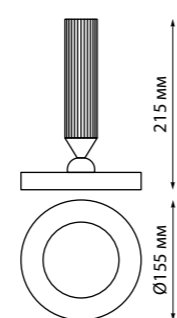

359276 белый NEW

359277 черный NEW

359278 белый NEW

359279 черный NEW

359276, 359277

359278, 359279

359280, 359281

359280 белый NEW

359281 черный NEW

359280 IP 20  
359281 Светильник накладной светодиодный  
Алюминий/зеркало  
18 Вт 85-265 В 1350 Лм 3000 К  
Цвет LED теплый белый  
Угол рассеивания 120°

# MIRROR

359276 IP 20  
359277 Светильник накладной светодиодный  
359278 Алюминий/зеркало  
359279 18 Вт 85-265 В 1350 Лм 3000 К  
Цвет LED теплый белый  
Угол рассеивания 120°