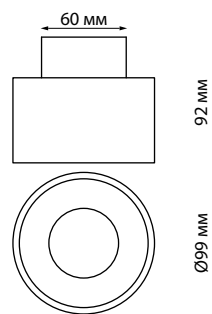

358970, 358971, 358972