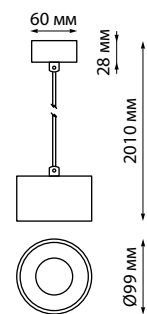

358967, 358968, 358969