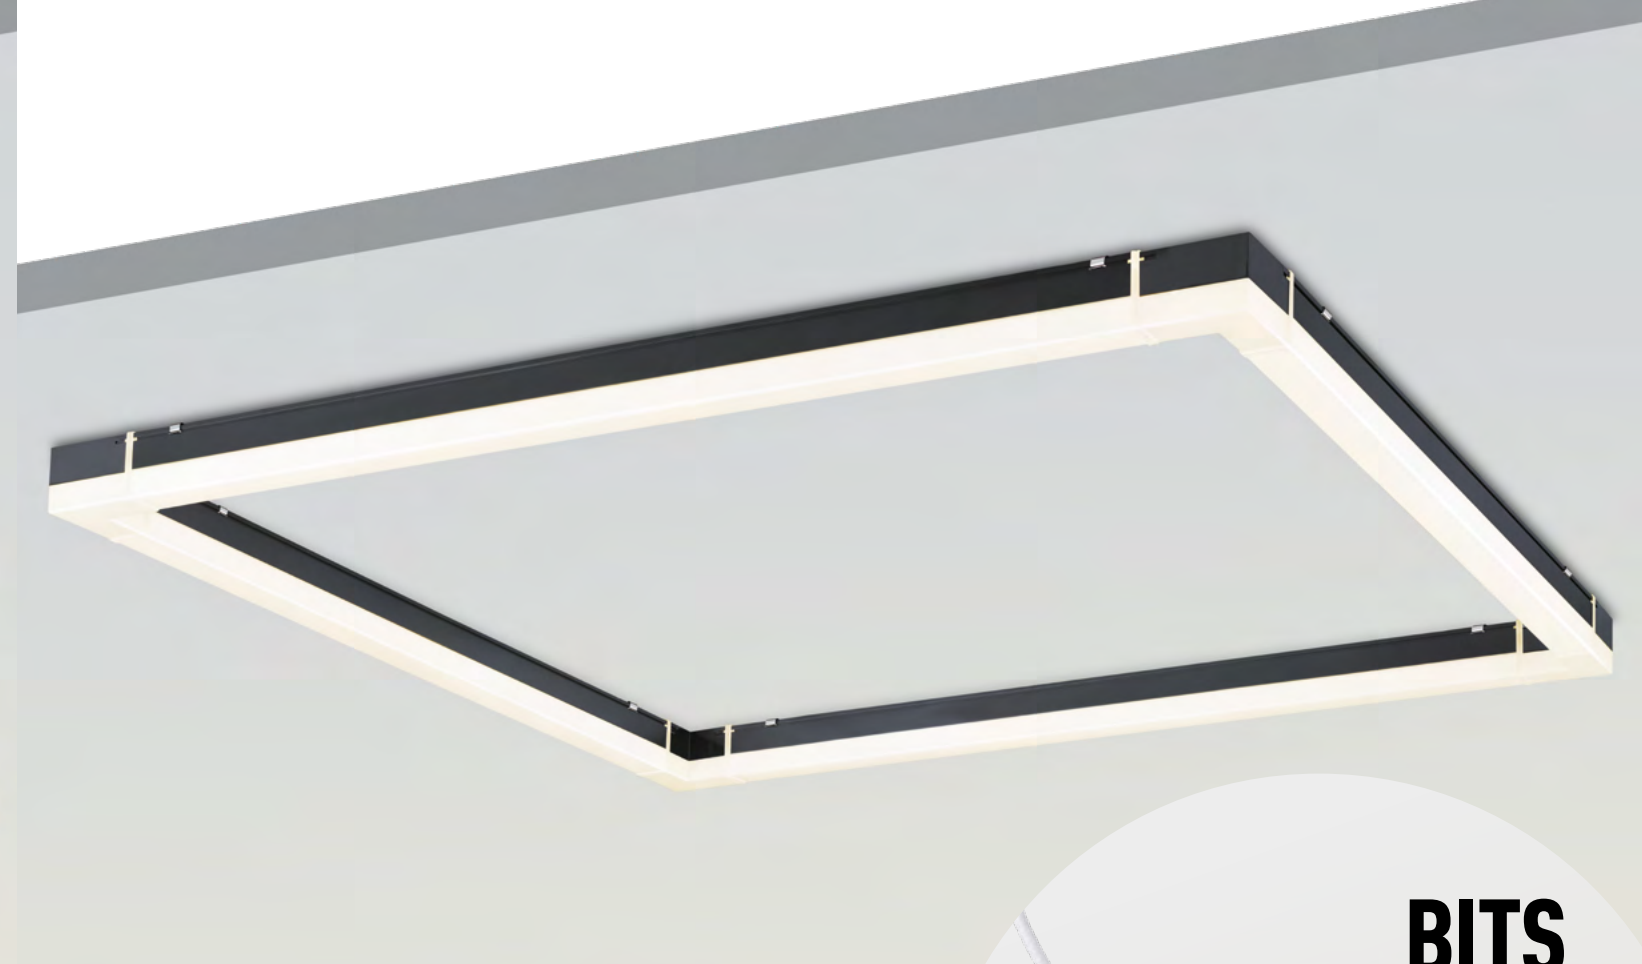

# ЛИНЕЙНАЯ СИСТЕМА

## BITS

359118 черный

**NEW**

359118

IP 20  
Подвесной комплект  
Длина троса 2 м  
Пластик/сталь/алюминий

359121 черный

**NEW**

359121

IP 20  
Подвесной комплект  
для арт. 359116-359117  
Длина троса 2 м  
Пластик/сталь/алюминий

359122 черный

**NEW**

359122

IP 20  
Подвесной комплект  
для арт. 359115  
Длина троса 2 м  
Пластик/сталь/алюминий

359123 черный

**NEW**

359123

IP 20  
Подвесной комплект  
для арт. 359114  
Длина троса 2 м  
Пластик/сталь/алюминий

В комплекте с арт. 359110-359113