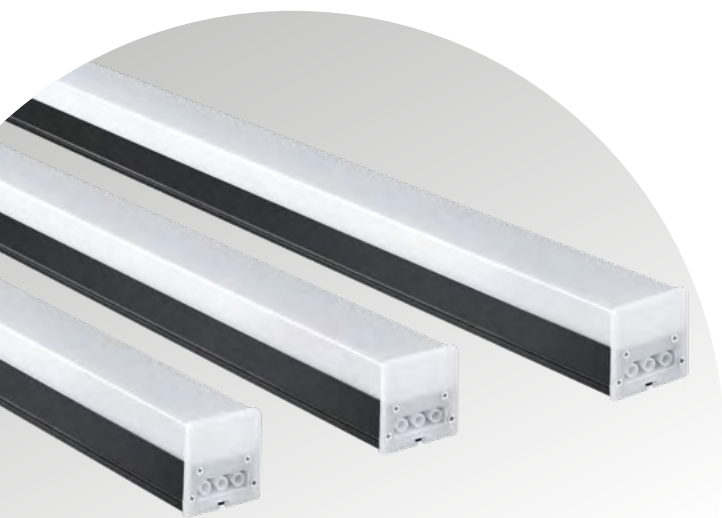

## BITS

359118 черный

**NEW**

359118

IP 20  
Подвесной комплект  
Длина троса 2 м  
Пластик/сталь/алюминий

359121 черный

**NEW**

359121

IP 20  
Подвесной комплект  
для арт. 359116-359117  
Длина троса 2 м  
Пластик/сталь/алюминий

359122 черный

**NEW**

359122

IP 20  
Подвесной комплект  
для арт. 359115  
Длина троса 2 м  
Пластик/сталь/алюминий

359123 черный

**NEW**

359123

IP 20  
Подвесной комплект  
для арт. 359114  
Длина троса 2 м  
Пластик/сталь/алюминий

В комплекте с арт. 359110-359113