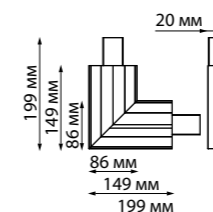

358446

358446 черный

IP 20 
Светильник подвесной светодиодный
В комплекте: сетевой кабель (длина 1,5 м), подвесной комплект (длина тросов 1,5 м), соединитель прямой, пластина для укрепления соединений
Алюминий/пластик
40 Вт вниз + 20 Вт вверх 100-277 В
3950 Лм вниз + 1800 Лм вверх 4000 К
Цвет LED белый
Угол рассеивания 98°

135110 черный

135110

IP 20 
Соединитель угловой токопроводящий
Алюминий/пластик PC
6 Вт только вниз
100-277 В 570 Лм 4000 К
Цвет LED белый
Угол рассеивания 98°

В комплекте с арт. 358446

358446

135110

Светильник арт. 358446 в сборе с арт. 135110