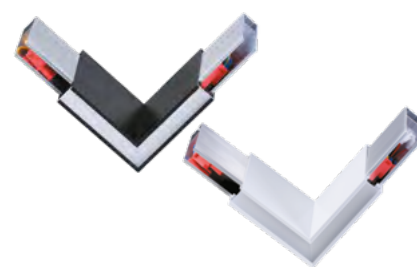

Светильник арт. 358160 в сборе с арт. 135077

ITER

Светильник арт. 358161 в сборе с арт. 135078

358160 черный

358161 белый

135077 черный
135078 белый

135117 черный
135118 белый

135077 IP 20 
135078 Светильник без драйвера для арт. 358160, 358161
Алюминий
3 Вт 220-240 В 240 Лм 4000 К
Цвет LED белый
Угол рассеивания 100°
(Д*Ш*В*) 138x138*18,5*80 мм

135117 IP 20 
135118 Светильник без драйвера для арт. 358160, 358161
Алюминий
6 Вт 36 LED SMD2835
220-240 В 555 Лм 4000 К
Цвет LED белый
Угол рассеивания 108°
(Д*Ш*В*) 258*138*80 мм

358160
358161

IP 20 
Светильник подвесной светодиодный
В комплекте: сетевой кабель (длина 1,5 м) с декоративной чашей, подвесной комплект (длина тросов 1,5 м), соединитель прямой, пластина для укрепления соединений
Алюминий
30 Вт вниз + 10 Вт вверх 220-240 В
2336 Лм вниз + 904 Лм вверх 4000 К
Цвет LED белый
Угол рассеивания 100°
(Д*Ш*В*) 1198*18,5*80 мм

358446

358446 черный

IP 20 
Светильник подвесной светодиодный
В комплекте: сетевой кабель (длина 1,5 м), подвесной комплект (длина тросов 1,5 м), соединитель прямой, пластина для укрепления соединений
Алюминий/пластик
40 Вт вниз + 20 Вт вверх 100-277 В
3950 Лм вниз + 1800 Лм вверх 4000 К
Цвет LED белый
Угол рассеивания 98°

135110 черный

135110

IP 20 
Соединитель угловой токопроводящий
Алюминий/пластик PC
6 Вт только вниз
100-277 В 570 Лм 4000 К
Цвет LED белый
Угол рассеивания 98°

В комплекте с арт. 358446

358446

135110

Светильник арт. 358446 в сборе с арт. 135110