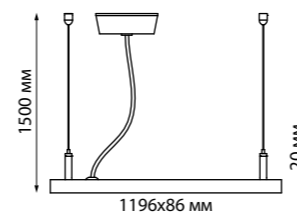

135117 IP 20 
135118 Светильник без драйвера для арт. 358160, 358161
Алюминий
6 Вт 36 LED SMD2835
220-240 В 555 Лм 4000 К
Цвет LED белый
Угол рассеивания 108°
(Д*Ш*В*) 258*138*80 мм

358160
358161

IP 20 
Светильник подвесной светодиодный
В комплекте: сетевой кабель (длина 1,5 м) с декоративной чашей, подвесной комплект (длина тросов 1,5 м), соединитель прямой, пластина для укрепления соединений
Алюминий
30 Вт вниз + 10 Вт вверх 220-240 В
2336 Лм вниз + 904 Лм вверх 4000 К
Цвет LED белый
Угол рассеивания 100°
(Д*Ш*В*) 1198*18,5*80 мм

358446

358446 черный

IP 20 
Светильник подвесной светодиодный
В комплекте: сетевой кабель (длина 1,5 м), подвесной комплект (длина тросов 1,5 м), соединитель прямой, пластина для укрепления соединений
Алюминий/пластик
40 Вт вниз + 20 Вт вверх 100-277 В
3950 Лм вниз + 1800 Лм вверх 4000 К
Цвет LED белый
Угол рассеивания 98°

135110 черный

135110

IP 20 
Соединитель угловой токопроводящий
Алюминий/пластик PC
6 Вт только вниз
100-277 В 570 Лм 4000 К
Цвет LED белый
Угол рассеивания 98°

В комплекте с арт. 358446

358446

135110

Светильник арт. 358446 в сборе с арт. 135110