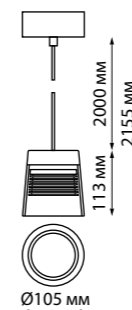

ARTIK

358648
IP 20
Светильник накладной светодиодный
Корпус – алюминий/плафон – стекло/
рефлектор – японский акрил
20 Вт 175-245 В
1600 Лм 4000 К
Цвет LED белый
Угол поворота 355°
Угол рассеивания 38°

358648

358643
IP 20
Светильник накладной светодиодный
Длина провода 2 м
Корпус – алюминий/
плафон – стекло/
рефлектор – японский акрил
24 Вт 175-245 В
1800 Лм 4000 К
Цвет LED белый
Угол рассеивания 38°

358647
IP 20
Светильник накладной светодиодный
Длина провода 2 м
Корпус – алюминий/
плафон – стекло/
рефлектор – японский акрил
20 Вт 175-245 В
1600 Лм 4000 К
Цвет LED белый
Угол рассеивания 38°

358643

358647

ARTIK