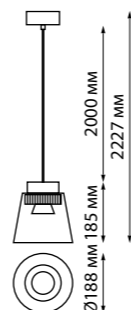

ARTIK

358648
корпус черный/плафон дымчатый

358648
IP 20 
Светильник накладной светодиодный
Корпус – алюминий/плафон – стекло/
рефлектор – японский акрил
20 Вт 175-245 В
1600 Лм 4000 К
Цвет LED белый
Угол поворота 355°
Угол рассеивания 38°

358648

358643 корпус черный/плафон дымчатый
358647 корпус черный/плафон дымчатый

358643
IP 20 
Светильник накладной светодиодный
Длина провода 2 м
Корпус – алюминий/
плафон – стекло/
рефлектор – японский акрил
24 Вт 175-245 В
1800 Лм 4000 К
Цвет LED белый
Угол рассеивания 38°

358647
IP 20 
Светильник накладной светодиодный
Длина провода 2 м
Корпус – алюминий/
плафон – стекло/
рефлектор – японский акрил
20 Вт 175-245 В
1600 Лм 4000 К
Цвет LED белый
Угол рассеивания 38°

358643