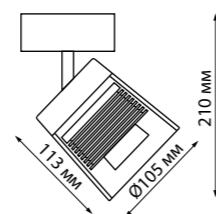

ARTIK

358648
корпус черный/плафон дымчатый

358648
IP 20 
Светильник накладной светодиодный
Корпус – алюминий/плафон – стекло/
рефлектор – японский акрил
20 Вт 175-245 В
1600 Лм 4000 К
Цвет LED белый
Угол поворота 355°
Угол рассеивания 38°

358648

358643 корпус черный/плафон дымчатый
358647 корпус черный/плафон дымчатый

358643
IP 20 
Светильник накладной светодиодный
Длина провода 2 м
Корпус – алюминий/
плафон – стекло/
рефлектор – японский акрил
24 Вт 175-245 В
1800 Лм 4000 К
Цвет LED белый
Угол рассеивания 38°

358647
IP 20 
Светильник накладной светодиодный
Длина провода 2 м
Корпус – алюминий/
плафон – стекло/
рефлектор – японский акрил
20 Вт 175-245 В
1600 Лм 4000 К
Цвет LED белый
Угол рассеивания 38°

358643