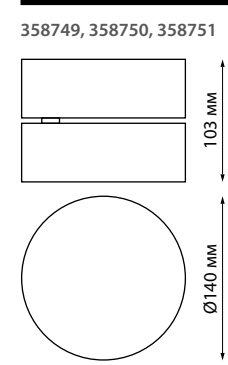

PROMETA

358749 белый **358750** черный **358751** матовое золото

358749 IP 20
358750 Светильник накладной светодиодный
358751 Алюминий/пластик
 24 Вт 100-265 В 2100 Лм 4000 К
 Цвет LED белый
 Угол поворота 350°
 Угол рассеивания 120°

358761 IP 20
358762 Светильник накладной светодиодный
358763 Длина провода 2 м
 Алюминий/пластик
 30 Вт 100-265 В 2600 Лм 4000 К
 Цвет LED белый
 Угол рассеивания 120°

358791 белый **358792** черный

358791 IP 20
358792 Светильник накладной светодиодный
 Алюминий/японский акрил
 15 Вт 110-265 В 1600 Лм 4000 К
 Цвет LED белый
 Угол рассеивания 120°

358793 белый
358794 черный

358793
358794
 IP 20
 Светильник накладной светодиодный
 Длина провода 2 м
 Алюминий/японский акрил
 15 Вт 110-265 В
 1600 Лм 4000 К
 Цвет LED белый
 Угол рассеивания 120°

BIND