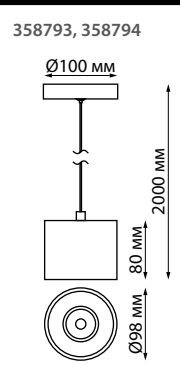

PROMETA

358749 белый **358750** черный **358751** матовое золото

358749 IP 20
358750 Светильник накладной светодиодный
358751 Алюминий/пластик
 24 Вт 100-265 В 2100 Лм 4000 К
 Цвет LED белый
 Угол поворота 350°
 Угол рассеивания 120°

358761 IP 20
358762 Светильник накладной светодиодный
358763 Длина провода 2 м
 Алюминий/пластик
 30 Вт 100-265 В 2600 Лм 4000 К
 Цвет LED белый
 Угол рассеивания 120°

358791 белый **358792** черный

358791 IP 20
358792 Светильник накладной светодиодный
 Алюминий/японский акрил
 15 Вт 110-265 В 1600 Лм 4000 К
 Цвет LED белый
 Угол рассеивания 120°

358793 белый
358794 черный

358793
358794
 IP 20
 Светильник накладной светодиодный
 Длина провода 2 м
 Алюминий/японский акрил
 15 Вт 110-265 В
 1600 Лм 4000 К
 Цвет LED белый
 Угол рассеивания 120°

BIND