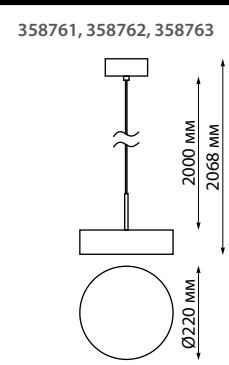

PROMETA

358749 белый **358750** черный **358751** матовое золото

358749 IP 20
358750 Светильник накладной светодиодный
358751 Алюминий/пластик
 24 Вт 100-265 В 2100 Лм 4000 К
 Цвет LED белый
 Угол поворота 350°
 Угол рассеивания 120°

358761 IP 20
358762 Светильник накладной светодиодный
358763 Длина провода 2 м
 Алюминий/пластик
 30 Вт 100-265 В 2600 Лм 4000 К
 Цвет LED белый
 Угол рассеивания 120°

358791 белый **358792** черный

358791 IP 20
358792 Светильник накладной светодиодный
 Алюминий/японский акрил
 15 Вт 110-265 В 1600 Лм 4000 К
 Цвет LED белый
 Угол рассеивания 120°

358793 белый
358794 черный

358793
358794
 IP 20
 Светильник накладной светодиодный
 Длина провода 2 м
 Алюминий/японский акрил
 15 Вт 110-265 В
 1600 Лм 4000 К
 Цвет LED белый
 Угол рассеивания 120°

BIND