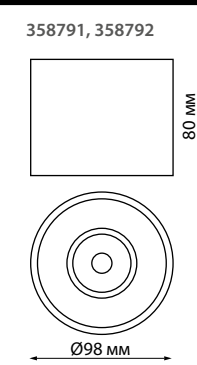

PROMETA

358749 белый **358750** черный **358751** матовое золото

358749 IP 20
358750 Светильник накладной светодиодный
358751 Алюминий/пластик
 24 Вт 100-265 В 2100 Лм 4000 К
 Цвет LED белый
 Угол поворота 350°
 Угол рассеивания 120°

358761 IP 20
358762 Светильник накладной светодиодный
358763 Длина провода 2 м
 Алюминий/пластик
 30 Вт 100-265 В 2600 Лм 4000 К
 Цвет LED белый
 Угол рассеивания 120°

358791 белый **358792** черный

358791 IP 20
358792 Светильник накладной светодиодный
 Алюминий/японский акрил
 15 Вт 110-265 В 1600 Лм 4000 К
 Цвет LED белый
 Угол рассеивания 120°

358793 белый
358794 черный

358793
358794
 IP 20
 Светильник накладной светодиодный
 Длина провода 2 м
 Алюминий/японский акрил
 15 Вт 110-265 В
 1600 Лм 4000 К
 Цвет LED белый
 Угол рассеивания 120°

BIND