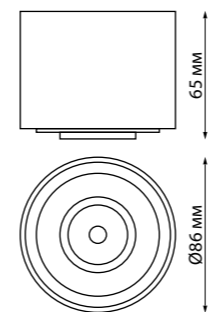

GESSO

GESSO

358808 белый

358809 черный

358810 матовое золото

358808 IP 20 
358809 Светильник накладной светодиодный
358810 Алюминий
 10 Вт 220 В
 850 Лм 4000 К
 Цвет LED белый
 Угол поворота 340°
 Угол рассеивания 24°

358808, 358809, 358810

358811, 358813 белый

358812, 358814 черный

358811 IP 20 
358812 Светильник накладной светодиодный
 Алюминий
 9 Вт 220 В 770 Лм 4000 К
 Цвет LED белый
 Угол поворота 340°
 Угол рассеивания 18°

358811, 358812

358813, 358814

358813 IP 20 
358814 Светильник накладной светодиодный
 Алюминий
 18 Вт 220 В 1600 Лм 4000 К
 Цвет LED белый
 Угол поворота 340°
 Угол рассеивания 18°