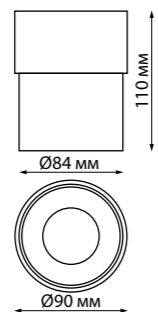

GESSO

GESSO

358808 белый

358809 черный

358810 матовое золото

358808 IP 20 
358809 Светильник накладной светодиодный
358810 Алюминий
 10 Вт 220 В
 850 Лм 4000 К
 Цвет LED белый
 Угол поворота 340°
 Угол рассеивания 24°

358808, 358809, 358810

358811, 358813 белый

358812, 358814 черный

358811 IP 20 
358812 Светильник накладной светодиодный
 Алюминий
 9 Вт 220 В 770 Лм 4000 К
 Цвет LED белый
 Угол поворота 340°
 Угол рассеивания 18°

358811, 358812

358813, 358814

358813 IP 20 
358814 Светильник накладной светодиодный
 Алюминий
 18 Вт 220 В 1600 Лм 4000 К
 Цвет LED белый
 Угол поворота 340°
 Угол рассеивания 18°