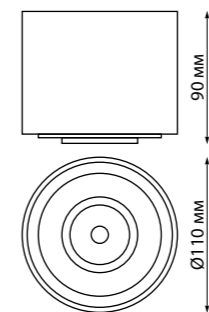

GESSO

GESSO

358808 белый

358809 черный

358810 матовое золото

358808 IP 20 
358809 Светильник накладной светодиодный
358810 Алюминий
 10 Вт 220 В
 850 Лм 4000 К
 Цвет LED белый
 Угол поворота 340°
 Угол рассеивания 24°

358808, 358809, 358810

358811, 358813 белый

358812, 358814 черный

358811 IP 20 
358812 Светильник накладной светодиодный
 Алюминий
 9 Вт 220 В 770 Лм 4000 К
 Цвет LED белый
 Угол поворота 340°
 Угол рассеивания 18°

358811, 358812

358813, 358814

358813 IP 20 
358814 Светильник накладной светодиодный
 Алюминий
 18 Вт 220 В 1600 Лм 4000 К
 Цвет LED белый
 Угол поворота 340°
 Угол рассеивания 18°