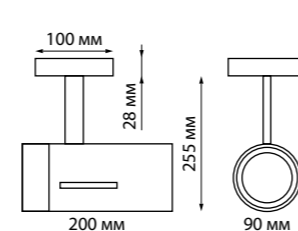

358597, 358598