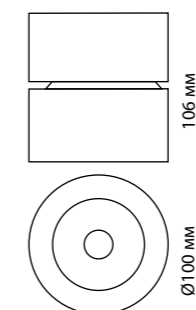

358781, 358782