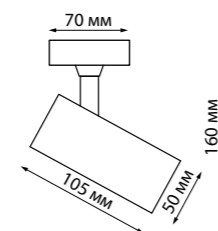

359228, 359229, 359230, 359231