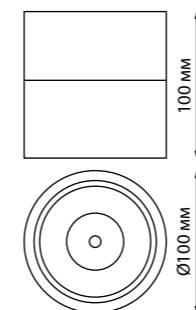

358773, 358774