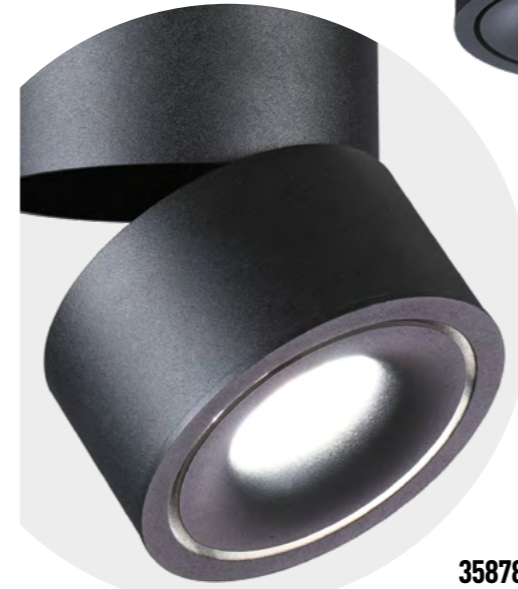

# SELENE

**359228** черный **NEW** 3000K  
**359230** черный **NEW** 4000K

**359228**  
**359229**

IP 20   
**Светильник накладной светодиодный**  
 Алюминий  
 15 Вт 220 В  
 1440 Лм 3000 К  
 Цвет LED теплый белый  
 Угол поворота 350°/90°  
 Угол рассеивания 36°

**359229** белый **NEW** 3000K  
**359231** белый **NEW** 4000K

**359230**  
**359231**

IP 20   
**Светильник накладной светодиодный**  
 Алюминий  
 15 Вт 220 В  
 1440 Лм 4000 К  
 Цвет LED белый  
 Угол поворота 350°/90°  
 Угол рассеивания 36°

**358773**  
**358774**

IP 20   
**Светильник накладной светодиодный**  
 Алюминий  
 15 Вт 100-265 В  
 1300 Лм 4000 К  
 Цвет LED белый  
 Угол поворота 340°  
 Угол рассеивания 24°

**358773** черный  
**358774** белый

**358597** черный

**358598** белый

**358597** IP 20   
**358598** **Светильник накладной светодиодный**  
 Алюминий  
 30 Вт 175-245 В 2700 Лм 4000 К  
 Угол поворота 355°  
 Угол рассеивания 38°

**358781** черный  
**358782** белый