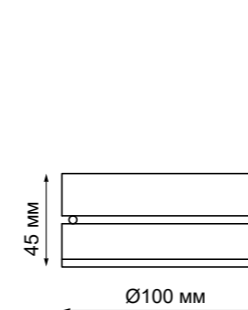

357984, 357985