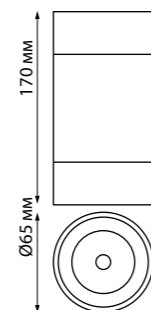

358318, 358319