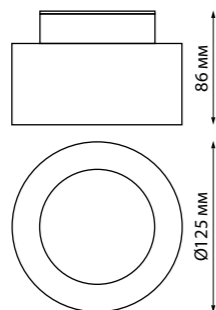

RAZZO

358354, 358355