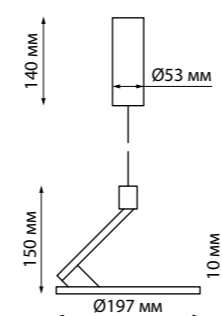

358346 черный

358350 черный

358347 белый

358346
358347

IP 20 
Светильник накладной
Алюминий/пластик PC
18 Вт 85-265 В
1700 Лм 4000 К
Цвет LED белый
Угол поворота 355°
Угол рассеивания 120°

358351 белый

358350
358351

IP 20 
Светильник накладной
Длина провода 1 м
Алюминий/пластик PC
18 Вт 85-265 В
1700 Лм 4000 К
Цвет LED белый
Угол поворота 355°
Угол рассеивания 120°

НАТ

358346, 358347

358350, 358351

358320
358322

IP 33 
Светильник накладной
Алюминий
25 Вт 110-265 В 3000 Лм 4000 К
Цвет LED белый
Угол поворота 93°
Угол рассеивания 30°

358320 белый

358321 белый

358321
358323

IP 33 
Светильник накладной
Алюминий
13 Вт 110-265 В 1560 Лм 4000 К
Цвет LED белый
Угол поворота 93°
Угол рассеивания 30°

358322 черный

358323 черный

358320, 358322

358321, 358323