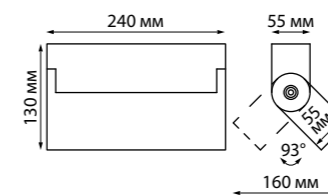

IP 20 
Светильник накладной
Длина провода 1 м
Алюминий/пластик PC
18 Вт 85-265 В
1700 Лм 4000 К
Цвет LED белый
Угол поворота 355°
Угол рассеивания 120°

НАТ

358346, 358347

358350, 358351

358320
358322

IP 33 
Светильник накладной
Алюминий
25 Вт 110-265 В 3000 Лм 4000 К
Цвет LED белый
Угол поворота 93°
Угол рассеивания 30°

358320 белый

358321 белый

358321
358323

IP 33 
Светильник накладной
Алюминий
13 Вт 110-265 В 1560 Лм 4000 К
Цвет LED белый
Угол поворота 93°
Угол рассеивания 30°

358322 черный

358323 черный

358320, 358322

358321, 358323