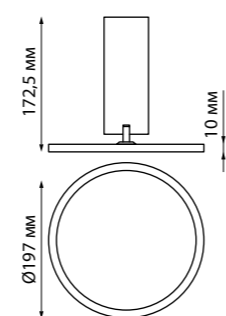

358346 черный

358350 черный

358347 белый

358346
358347

IP 20 
Светильник накладной
Алюминий/пластик PC
18 Вт 85-265 В
1700 Лм 4000 К
Цвет LED белый
Угол поворота 355°
Угол рассеивания 120°

358351 белый

358350
358351

IP 20 
Светильник накладной
Длина провода 1 м
Алюминий/пластик PC
18 Вт 85-265 В
1700 Лм 4000 К
Цвет LED белый
Угол поворота 355°
Угол рассеивания 120°

НАТ

358346, 358347

358350, 358351

358320
358322

IP 33 
Светильник накладной
Алюминий
25 Вт 110-265 В 3000 Лм 4000 К
Цвет LED белый
Угол поворота 93°
Угол рассеивания 30°

358320 белый

358321 белый

358321
358323

IP 33 
Светильник накладной
Алюминий
13 Вт 110-265 В 1560 Лм 4000 К
Цвет LED белый
Угол поворота 93°
Угол рассеивания 30°

358322 черный

358323 черный

358320, 358322

358321, 358323