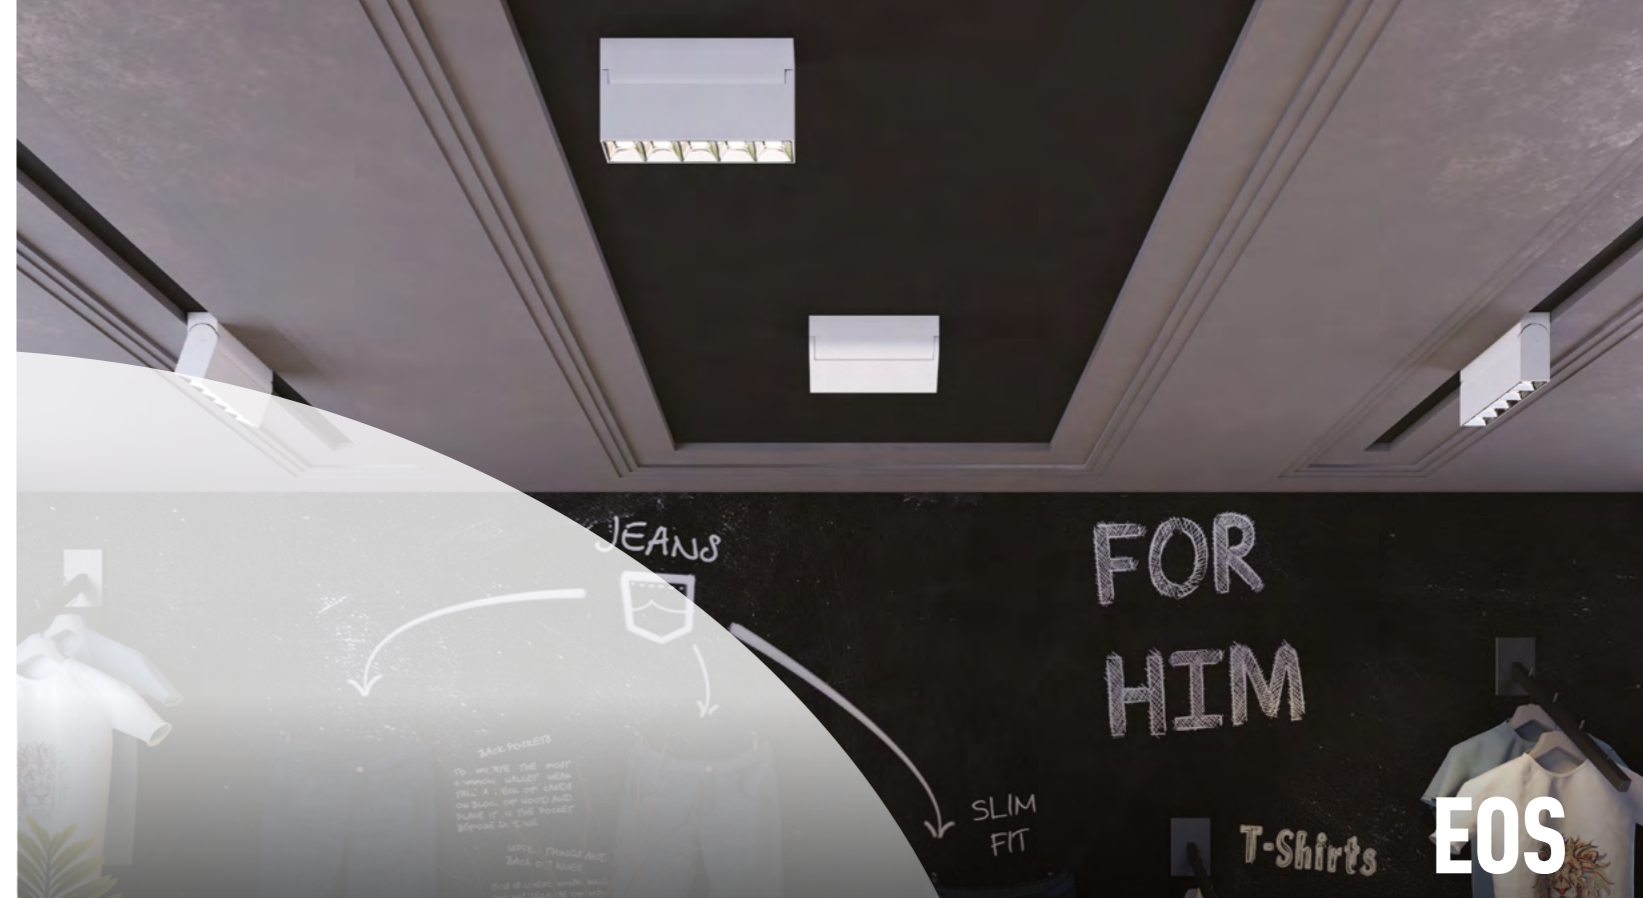

358346 черный

358350 черный

358347 белый

358346
358347

IP 20 
Светильник накладной
Алюминий/пластик PC
18 Вт 85-265 В
1700 Лм 4000 К
Цвет LED белый
Угол поворота 355°
Угол рассеивания 120°

358351 белый

358350
358351

IP 20 
Светильник накладной
Длина провода 1 м
Алюминий/пластик PC
18 Вт 85-265 В
1700 Лм 4000 К
Цвет LED белый
Угол поворота 355°
Угол рассеивания 120°

НАТ

358346, 358347

358350, 358351

358320
358322

IP 33 
Светильник накладной
Алюминий
25 Вт 110-265 В 3000 Лм 4000 К
Цвет LED белый
Угол поворота 93°
Угол рассеивания 30°

358320 белый

358321 белый

358321
358323

IP 33 
Светильник накладной
Алюминий
13 Вт 110-265 В 1560 Лм 4000 К
Цвет LED белый
Угол поворота 93°
Угол рассеивания 30°

358322 черный

358323 черный

358320, 358322

358321, 358323