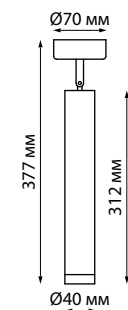

ARTE

358131 белый
358132 черный

358131
358132

IP 20
Светильник накладной
Длина провода 1 м
Алюминий/акрил
20 Вт 165-265 В
800 Лм 4000 К
Цвет LED белый
Угол рассеивания 120°

358124 белый
358125 черный
358126 золото

358124
358125
358126

IP 20
Светильник светодиодный накладной
Длина провода 1 м
Алюминий
12 Вт 160-265 В
780 Лм 3000 К
Цвет LED теплый белый
Угол рассеивания 24°

358131, 358132

358124, 358125, 358126

358127
белый

358127
358128

IP 20
Светильник светодиодный накладной
Длина провода 1 м
Алюминий
12 Вт 160-265 В
780 Лм 3000 К
Цвет LED теплый белый
Угол рассеивания 24°

358128
черный

358129
белый

358129
358130

IP 20
Светильник светодиодный накладной
Длина провода 1 м
Алюминий
10 Вт 160-265 В
650 Лм 3000 К
Цвет LED теплый белый
Угол рассеивания 24°

358130
черный

357887 черный
357888 белый

357887
357888

IP 20
Светильник светодиодный накладной
Алюминий
10 Вт 160-265 В
650 Лм 3000 К
Цвет LED теплый белый
Угол поворота 350°
Угол рассеивания 24°

357887, 357888