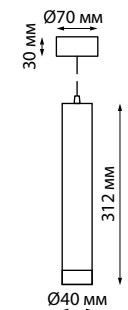

358129, 358130