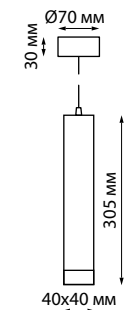

358127, 358128