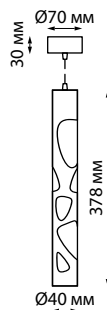

ARTE

358131 белый
358132 черный

358131
358132

IP 20
Светильник накладной
Длина провода 1 м
Алюминий/акрил
20 Вт 165-265 В
800 Лм 4000 К
Цвет LED белый
Угол рассеивания 120°

358124 белый
358125 черный
358126 золото

358124
358125
358126

IP 20
Светильник светодиодный накладной
Длина провода 1 м
Алюминий
12 Вт 160-265 В
780 Лм 3000 К
Цвет LED теплый белый
Угол рассеивания 24°

358131, 358132

358124, 358125, 358126

358127
белый

358127
358128

IP 20
Светильник светодиодный накладной
Длина провода 1 м
Алюминий
12 Вт 160-265 В
780 Лм 3000 К
Цвет LED теплый белый
Угол рассеивания 24°

358128
черный

358129
белый

358129
358130

IP 20
Светильник светодиодный накладной
Длина провода 1 м
Алюминий
10 Вт 160-265 В
650 Лм 3000 К
Цвет LED теплый белый
Угол рассеивания 24°

358130
черный

357887 черный
357888 белый

357887
357888

IP 20
Светильник светодиодный накладной
Алюминий
10 Вт 160-265 В
650 Лм 3000 К
Цвет LED теплый белый
Угол поворота 350°
Угол рассеивания 24°

357887, 357888