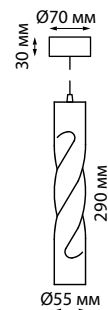

ARTE

358131 белый
358132 черный

358131
358132

IP 20
Светильник накладной
Длина провода 1 м
Алюминий/акрил
20 Вт 165-265 В
800 Лм 4000 К
Цвет LED белый
Угол рассеивания 120°

358124 белый
358125 черный
358126 золото

358124
358125
358126

IP 20
Светильник светодиодный накладной
Длина провода 1 м
Алюминий
12 Вт 160-265 В
780 Лм 3000 К
Цвет LED теплый белый
Угол рассеивания 24°

358131, 358132

358124, 358125, 358126

358127
белый

358127
358128

IP 20
Светильник светодиодный накладной
Длина провода 1 м
Алюминий
12 Вт 160-265 В
780 Лм 3000 К
Цвет LED теплый белый
Угол рассеивания 24°

358128
черный

358129
белый

358129
358130

IP 20
Светильник светодиодный накладной
Длина провода 1 м
Алюминий
10 Вт 160-265 В
650 Лм 3000 К
Цвет LED теплый белый
Угол рассеивания 24°

358130
черный

357887 черный
357888 белый

357887
357888

IP 20
Светильник светодиодный накладной
Алюминий
10 Вт 160-265 В
650 Лм 3000 К
Цвет LED теплый белый
Угол поворота 350°
Угол рассеивания 24°

357887, 357888