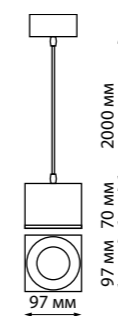

358655
белый

358656
черный

358671
золото

358657
белый

358658
черный

358672
золото

358655, 375656, 358671

3358657, 358658, 358672

- 358651** IP 20
- 358652** Светильник накладной светодиодный
- 358653** Алюминий/стекло
- 358654** 12 Вт 220 В 1200 Лм 4000 К
- 358669** Цвет LED белый
- 358670** Угол рассеивания 75°
(Д*Ш*В) 97*97*70 мм

- 358655** IP 20
- 358656** Светильник накладной светодиодный
- 358657** Длина провода 2 м
- 358658** Алюминий/стекло
- 358671** 12 Вт 220 В 1200 Лм 4000 К
- 358672** Цвет LED белый
- Угол рассеивания 75°
(Д*Ш*В) 97*97*70 мм