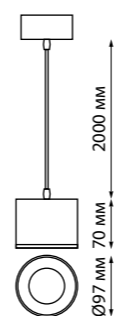

358655
белый

358656
черный

358671
золото

358657
белый

358658
черный

358672
золото

358655, 375656, 358671

3358657, 358658, 358672

- 358651** IP 20
- 358652** Светильник накладной светодиодный
- 358653** Алюминий/стекло
- 358654** 12 Вт 220 В 1200 Лм 4000 К
- 358669** Цвет LED белый
- 358670** Угол рассеивания 75°
(Д*Ш*В) 97*97*70 мм

- 358655** IP 20
- 358656** Светильник накладной светодиодный
- 358657** Длина провода 2 м
- 358658** Алюминий/стекло
- 358671** 12 Вт 220 В 1200 Лм 4000 К
- 358672** Цвет LED белый
- Угол рассеивания 75°
(Д*Ш*В) 97*97*70 мм